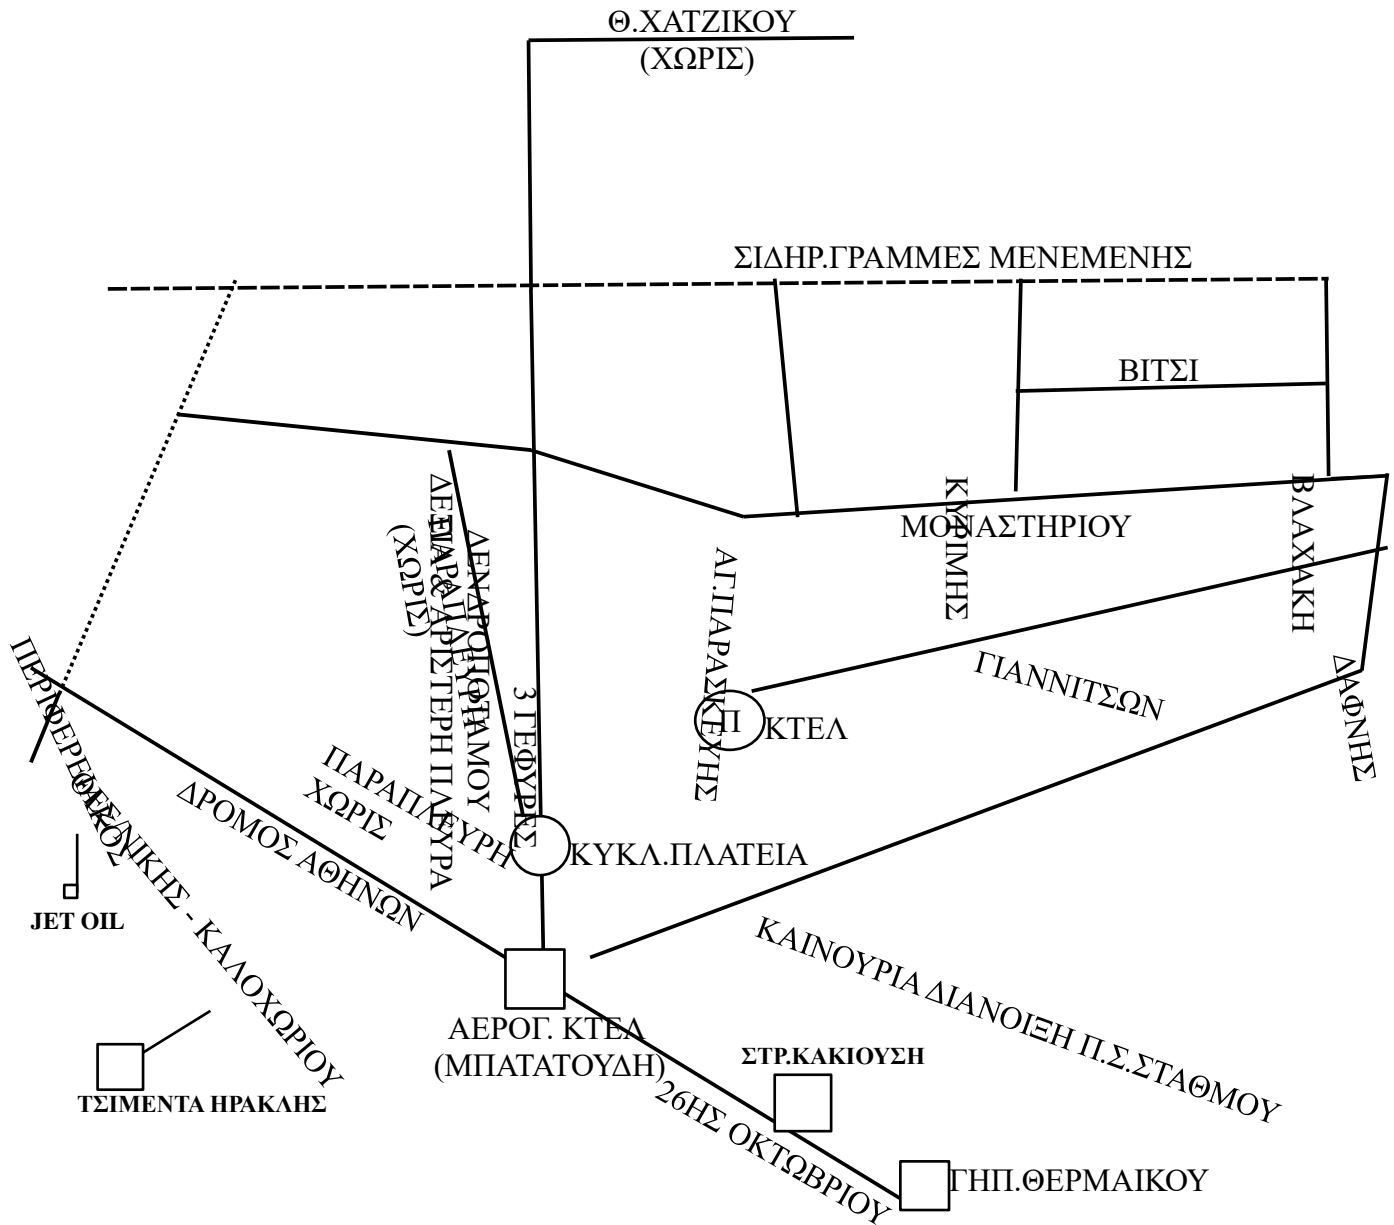

ΣΗΜΕΙΩΣΗ:

Η ΠΑΡΑΠΛΕΥΡΗ ΚΑΤΩ ΑΠΟ ΤΗ ΔΕΝΔΡΟΠΟΤΑΜΟΥ (3 ΓΕΦΥΡΕΣ) ΠΡΟΣ ΤΗΝ ΕΞΟΔΟ ΓΙΑ ΑΘΗΝΑ, ΑΝΗΚΕΙ ΣΤΟ ΚΟΡΔΕΛΙΟ.

ΠΙΑΤΣΑ ΚΥΑΝΟΥ ΣΤΑΥΡΟΥ
(ΜΠΡΟΣΤΑ ΣΤΗ ΚΛΙΝΙΚΗ)

ΠΕΡΙΦΕΡΕΙΑΚΟ ΔΕΞΙΑ ΚΑΤΣΙΜΙΔΗ, ΔΕΞΙΑ Ν.ΕΓΝΑΤΙΑ (ΤΑ ΜΟΝΑ), ΑΡΙΣΤΕΡΑ ΚΑΥΤΑΝΤΖΟΓΛΟΥ (ΧΩΡΙΣ), ΔΕΞΙΑ Λ.ΣΤΡΑΤΟΥ (ΧΩΡΙΣ), ΔΕΞΙΑ 3ΗΣ ΣΕΠΤΕΜΒΡΙΟΥ, ΑΡΙΣΤΕΡΑ ΕΓΝΑΤΙΑ (ΜΟΝΑ), ΔΕΞΙΑ ΕΘΝ.ΑΜΥΝΗΣ (ΖΥΓΑ), ΝΟΗΤΑ ΑΠΟ ΕΥΑΓΓΕΛΙΣΤΡΙΑ ΜΕΧΡΙ ΔΙΑΣΤΑΥΡΩΣΗ ΠΕΡΙΦΕΡΕΙΑΚΟΥ-ΑΓ.ΠΑΥΛΟΥ
Ο ΠΕΡΙΦΕΡΕΙΑΚΟΣ ΑΠΟ ΚΑΤΣΙΜΙΔΗ ΜΕΧΡΙ ΑΝΘΕΩΝ ΑΝΗΚΕΙ ΣΤΗΝ ΚΥΑΝΟΥ ΣΤΑΥΡΟΥ ΚΑΙ ΑΠΟ ΑΝΘΕΩΝ ΜΕΧΡΙ ΚΑΤΣΙΜΙΔΗ ΑΝΗΚΕΙ ΣΤΗΝ ΑΓ.ΑΝΑΡΓΥΡΩΝ.