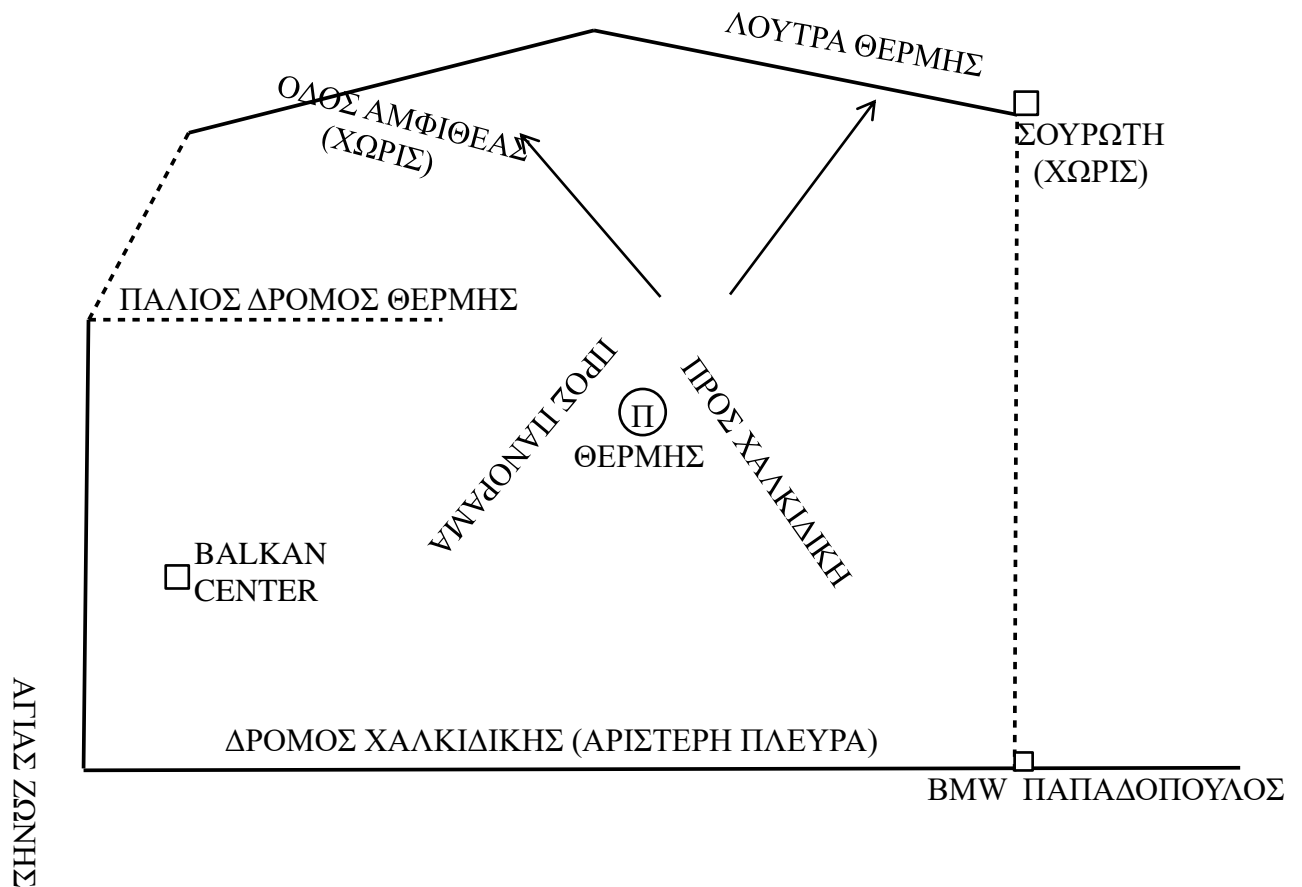

ΘΕΡΜΗ, ΑΡΙΣΤΕΡΑ ΔΡΟΜΟ ΧΑΛΚΙΔΙΚΗΣ (ΑΡΙΣΤΕΡΗ ΠΛΕΥΡΑ) ΕΩΣ ΑΕΡΟΓΕΦΥΡΑ (BMW ΠΑΠΑΔΟΠΟΥΛΟΣ).

ΘΕΡΜΗ, ΔΕΞΙΑ ΔΡΟΜΟ ΧΑΛΚΙΔΙΚΗΣ (ΔΕΞΙΑ ΠΛΕΥΡΑ) ΕΩΣ ΤΗΝ ΟΔΟ ΑΓ.ΖΩΝΗΣ (BALKAN CENTER). ΔΕΞΙΑ ΠΑΛΙΟ ΔΡΟΜΟ ΘΕΡΜΗΣ. ΠΡΟΣ ΠΑΝΟΡΑΜΑ ΕΩΣ ΤΗΝ ΟΔΟ ΑΜΦΙΘΕΑΣ (ΧΩΡΙΣ). ΤΡΙΑΔΙ, ΝΕΑ ΡΑΙΔΕΣΤΟΣ ΜΕΧΡΙ ΚΑΙ ΤΑ ΛΟΥΤΡΑ ΘΕΡΜΗΣ.

ΠΙΑΤΣΑ ΙΚΕΑ ΣΥΝΕΡΓΑΖΟΜΕΝΗ ΜΕ COSMOS ΜΕ ΑΡΙΘ.ΑΦΙΞΗΣ

ΑΠΟ ΠΙΑΤΣΑ ΙΚΕΑ ΔΕΞΙΑ ΓΕΩΡΓΙΚΗΣ ΣΧΟΛΗΣ ΜΕΧΡΙ Α.ΤΡΙΤΣΗ .ΔΕΞΙΑ Α.ΤΡΙΤΣΗ (ΧΩΡΙΣ) ΜΕΧΡΙ ΔΡΟΜΟ ΧΑΛΚΙΔΙΚΗΣ.ΔΕΞΙΑ ΔΡΟΜΟ ΧΑΛΚΙΔΙΚΗΣ (Η ΔΕΞΙΑ ΠΛΕΥΡΑ) ΜΕΧΡΙ ΑΕΡΟΓΕΦΥΡΑ ΘΕΡΜΗΣ. ΔΕΞΙΑ ΠΡΟΣ ΑΕΡΟΔΡΟΜΙΟ ΟΔΟΣ ΣΙΤΗΡΩΝ ΜΕΧΡΙ ΤΑ ΠΡΑΣΙΝΑ ΦΑΝΑΡΙΑ (ΧΩΡΙΣ).ΔΕΞΙΑ Γ.ΣΧΟΛΗΣ