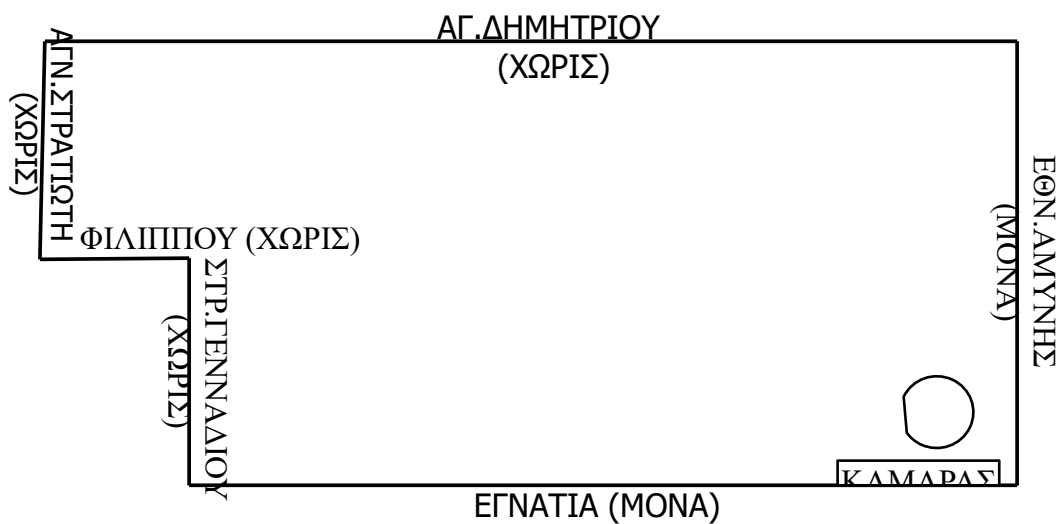

ΠΙΑΤΣΑ ΚΛΗΜΑΤΑΡΙΑΣ
(ΑΜΦΙΠΟΛΕΩΣ ΜΕ ΑΜΜΟΧΩΣΤΟΥ)

**ΑΠΟΛΛΩΝΟΣ, ΔΕΞΙΑ ΚΑΝΑΡΗ, ΔΕΞΙΑ ΠΑΠΑΦΗ, ΔΕΞΙΑ ΚΛΕΑΝΘΟΥΣ, ΔΕΞΙΑ Μ.ΑΣΙΑΣ (ΧΩΡΙΣ),
ΑΡΙΣΤΕΡΑ ΛΥΚΑΟΝΟΣ (ΧΩΡΙΣ), ΚΑΙ ΟΛΟΙ ΟΙ ΔΡΟΜΟΙ ΚΑΤΩ ΑΠΟ ΤΟ ΡΕΜΑ.**