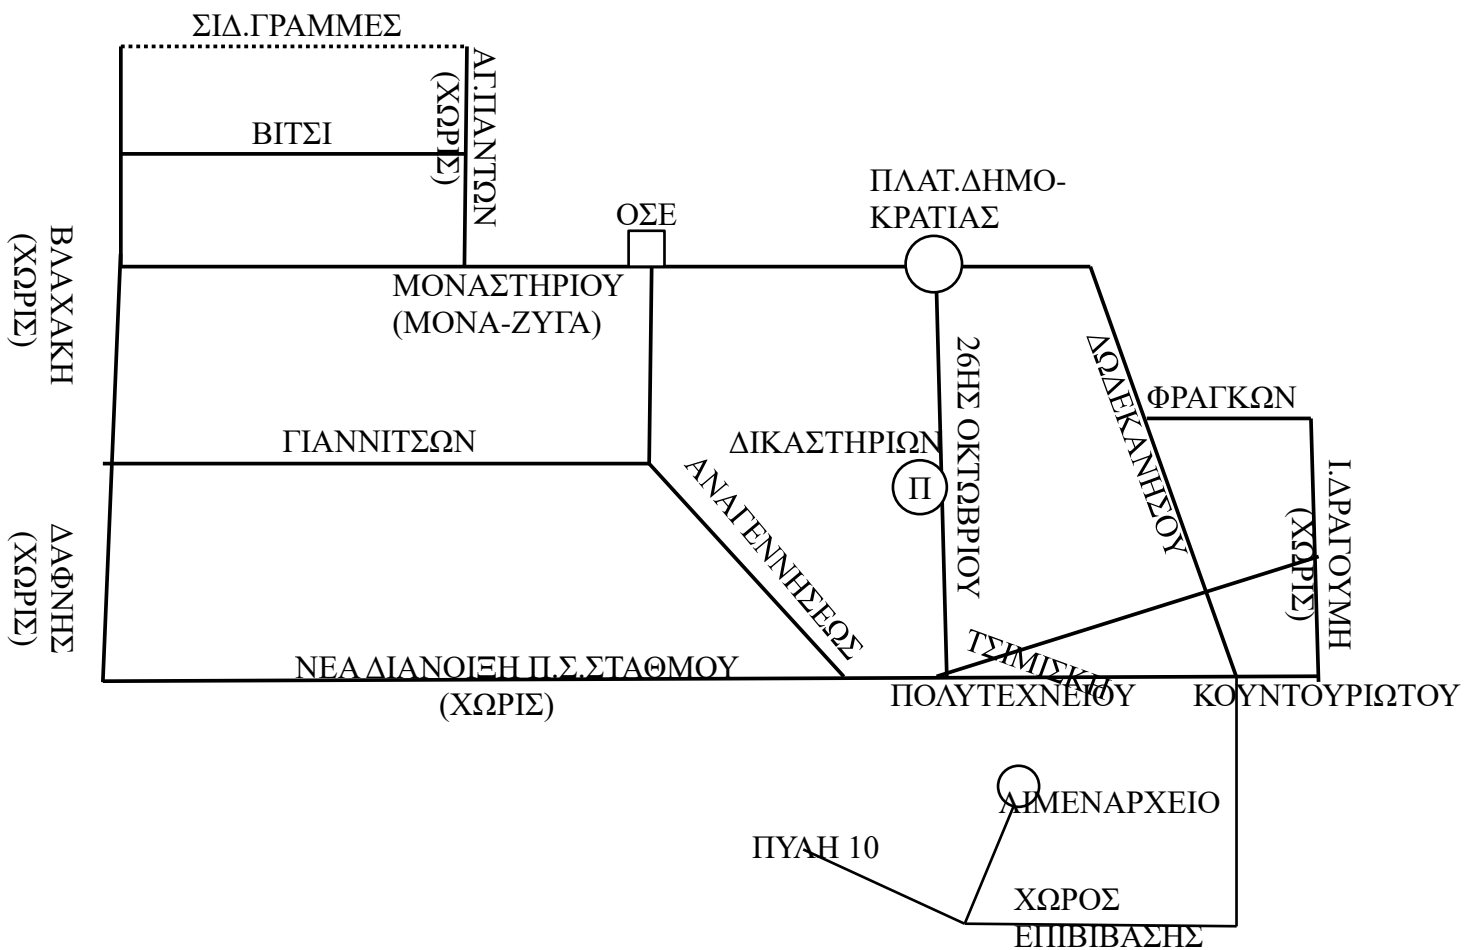

**ΠΙΑΤΣΑ ΔΙΑΓΟΡΑ  
(ΛΑΜΠΡΑΚΗ ΜΕ ΔΙΑΓΟΡΑ)**

**ΛΑΜΠΡΑΚΗ ΔΕΞΙΑ, ΑΓ.ΜΑΡΙΝΗΣ ΜΕΧΡΙ ΚΑΙ ΤΟΝ ΠΕΡΙΦΕΡΕΙΑΚΟ, ΔΕΞΙΑ ΤΟΝ ΠΕΡΙΦΕΡΕΙΑΚΟ ΝΟΗΤΑ ΜΕΧΡΙ ΟΛΥΜΠΙΑΣ, ΔΕΞΙΑ ΤΗΝ ΟΛΥΜΠΙΑΣ ΜΕΧΡΙ ΤΟ ΡΕΜΑ ΚΑΙ ΟΛΟΙ ΟΙ ΔΡΟΜΟΙ ΠΑΝΩ ΑΠΟ ΤΟ ΡΕΜΑ. ΑΡΙΣΤΕΡΑ ΛΥΚΑΟΝΟΣ, ΔΕΞΙΑ Μ.ΑΣΙΑΣ, ΔΕΞΙΑ ΚΛΕΑΝΘΟΥΣ, ΠΡΟΣ ΑΓ.ΜΑΡΙΝΗΣ ΝΟΗΤΑ ΜΕΧΡΙ ΠΕΡΙΦΕΡΕΙΑΚΟ.**

**ΑΠΟ ΑΕΡΟΓΕΦΥΡΑ ΔΙΑΓΟΡΑ ΜΕΧΡΙ ΑΕΡΟΓΕΦΥΡΑ ΣΤΑΓΕΙΡΙΤΗ Ο ΠΕΡΙΦΕΡΕΙΑΚΟΣ ΑΝΗΚΕΙ ΣΤΗΝ ΠΙΑΤΣΑ ΔΙΑΓΟΡΑ.**

**ΤΟ ΑΝΤΙΘΕΤΟ ΣΤΗΝ ΠΙΑΤΣΑ ΠΕΡΡΑΙΒΟΥ.**

**ΠΙΑΤΣΑ ΔΙΚΑΣΤΗΡΙΩΝ**  
**(26ΗΣ ΟΚΤΩΒΡΙΟΥ-ΔΙΚΑΣΤΗΡΙΑ)**

**26ΗΣ ΟΚΤΩΒΡΙΟΥ, ΔΕΞΙΑ ΠΛ.ΔΗΜΟΚΡΑΤΙΑΣ ,ΔΕΞΙΑ ΔΩΔΕΚΑΝΗΣΟΥ, ΑΡΙΣΤΕΡΑ ΦΡΑΓΚΩΝ, ΔΕΞΙΑ Ι.ΔΡΑΓΟΥΜΗ (ΧΩΡΙΣ), ΔΕΞΙΑ ΚΟΥΝΤΟΥΡΙΩΤΟΥ, ΠΟΛΥΤΕΧΝΕΙΟΥ, ΕΥΘΕΙΑ ΝΕΑ ΔΙΑΝΟΙΞΗ ΠΑΛΑΙΟΥ ΣΙΔ.ΣΤΑΘΜΟΥ(ΧΩΡΙΣ) , ΔΕΞΙΑ ΔΑΦΝΗΣ (ΧΩΡΙΣ), ΒΛΑΧΑΚΗ (ΧΩΡΙΣ), ΔΕΞΙΑ ΒΙΤΣΙ, ΔΕΞΙΑ ΑΓ.ΠΑΝΤΩΝ (ΧΩΡΙΣ), ΑΡΙΣΤΕΡΑ ΜΟΝΑΣΤΗΡΙΟΥ (ΜΟΝΑ-ΖΥΓΑ) ,ΜΕΧΡΙ ΠΛ.ΔΗΜΟΚΡΑΤΙΑΣ. ΤΑ ΟΡΙΑ ΜΕΣΑ ΣΤΟ ΛΙΜΑΝΙ ΝΟΗΤΑ ΕΙΝΑΙ ΑΠΟ ΤΟ ΤΕΛΟΣ ΤΗΣ ΠΙΑΤΣΑΣ ΤΑΞΙ ΤΟΥ ΕΠΙΒΑΤΙΚΟΥ ΣΤΑΘΜΟΥ ΕΩΣ ΤΗΝ ΠΥΛΗ 10.  
(ΛΕΟΝΤΟΣ ΣΟΦΟΥ ΑΠΟ 1 ΕΩΣ 5 ΚΑΙ ΑΠΟ 2 ΕΩΣ 14)**