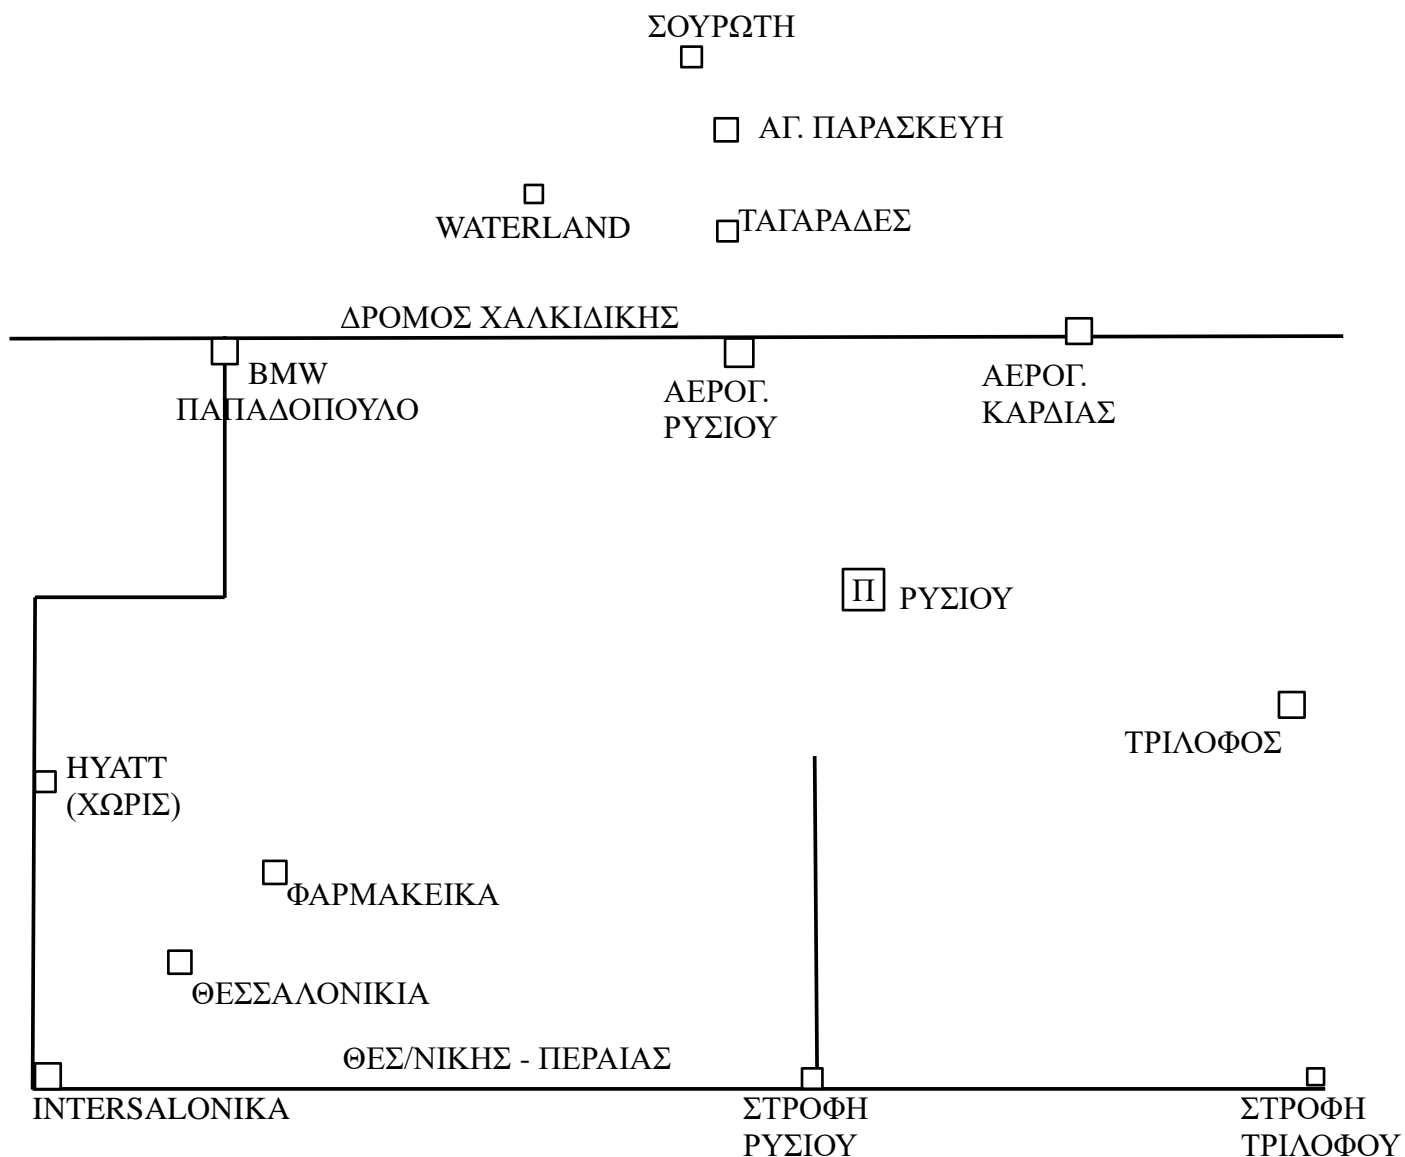

ΠΙΑΤΣΑ Ν.ΡΥΣΙΟΥ ΣΥΝΕΡΓΑΖΟΜΕΝΗ ΜΕ ΑΕΡΟΔΡΟΜΙΟΥ Κ ΚΑΖΙΝΟ

ΑΕΡΟΓΕΦΥΡΑ BMW ΠΑΠΑΔΟΠΟΥΛΟΣ, ΔΡΟΜΟ ΧΑΛΚΙΔΙΚΗΣ (ΕΞΟΔΟΣ) ΜΕΧΡΙ ΑΕΡΟΓΕΦΥΡΑ ΚΑΡΔΙΑΣ. ΔΕΞΙΑ ΤΡΙΛΟΦΟ ΜΕΧΡΙ ΣΤΡΟΦΗ ΕΠΑΝΩΜΗΣ. ΔΕΞΙΑ ΔΡΟΜΟ ΠΕΡΑΙΑΣ – ΘΕΣ/ΝΙΚΗΣ ΜΕΧΡΙ ΙΝΤΕΡΣΑΛΟΝΙΚΑ. ΔΕΞΙΑ ΗΥΑΤΤ ΜΕΧΡΙ ΚΑΙ ΔΡΟΜΟ ΧΑΛΚΙΔΙΚΗΣ (ΠΡΟΣ ΤΗΝ ΕΞΟΔΟ)