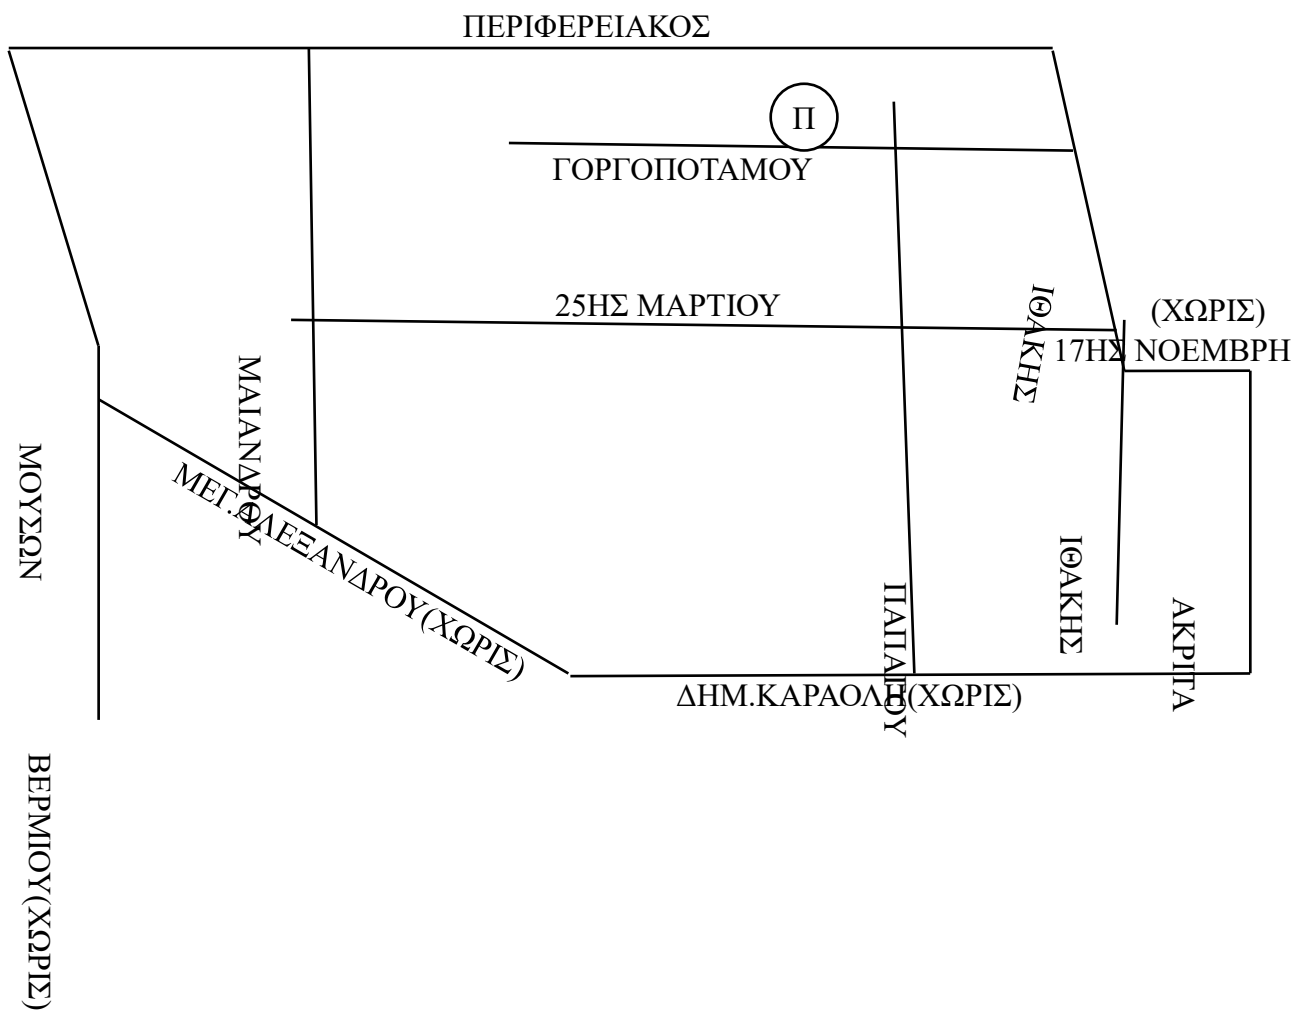

**ΔΗΜ.ΚΑΡΑΟΛΗ (ΧΩΡΙΣ), ΔΕΞΙΑ ΜΕΓ.ΑΛΕΞΑΝΔΡΟΥ (ΧΩΡΙΣ), ΔΕΞΙΑ ΜΟΥΣΩΝ ΕΩΣ ΠΕΡΙΦΕΡΕΙΑΚΟ.**

**ΠΙΑΤΣΑ ΔΙΑΒΑΤΩΝ  
(ΧΡΥΣ.ΣΜΥΡΝΗΣ ΜΕ ΛΑΧΑΝΑ)**

**ΑΠΟ ΠΙΑΤΣΑ ΔΙΑΒΑΤΩΝ ΑΡΙΣΤΕΡΑ ΤΗΝ ΚΑΡΑΜΑΝΛΗ (ΠΑΛΙΑ ΒΕΡΟΙΑΣ) ΕΩΣ ΤΑ ΦΑΝΑΡΙΑ ΠΑΛΙΟΥ ΔΡΟΜΟΥ ΚΙΛΚΙΣ. ΠΡΟΣ ΔΡΟΜΟ ΦΥΛΑΚΩΝ ΜΕΧΡΙ ΠΕΡΙΦΕΡΕΙΑΚΟ. ΠΑΛΙΟ ΔΡΟΜΟ ΚΙΛΚΙΣ ΕΩΣ ΚΑΙ ΤΟ ΣΤΡΑΤΟΠΕΔΟ, ΤΟ ΧΩΡΙΟ ΠΕΝΤΑΛΟΦΟΣ ΚΑΙ ΝΕΟΧΩΡΟΥΔΑ, ΣΥΜΜΑΧΙΚΗ ΟΔΟΣ ΕΩΣ ΤΟ ΞΕΝΟΔΟΧΕΙΟ ΤΑΝΙΑ (ΧΩΡΙΣ ΑΥΤΟ).  
ΑΠΟ ΠΙΑΤΣΑ ΔΙΑΒΑΤΩΝ ΔΕΞΙΑ ΕΩΣ ΓΕΦΥΡΑ ΓΑΛΛΙΚΟΥ ΠΟΤΑΜΟΥ (ΟΡΙΟ Ο ΓΑΛΛΙΚΟΣ ΠΟΤΑΜΟΣ).**