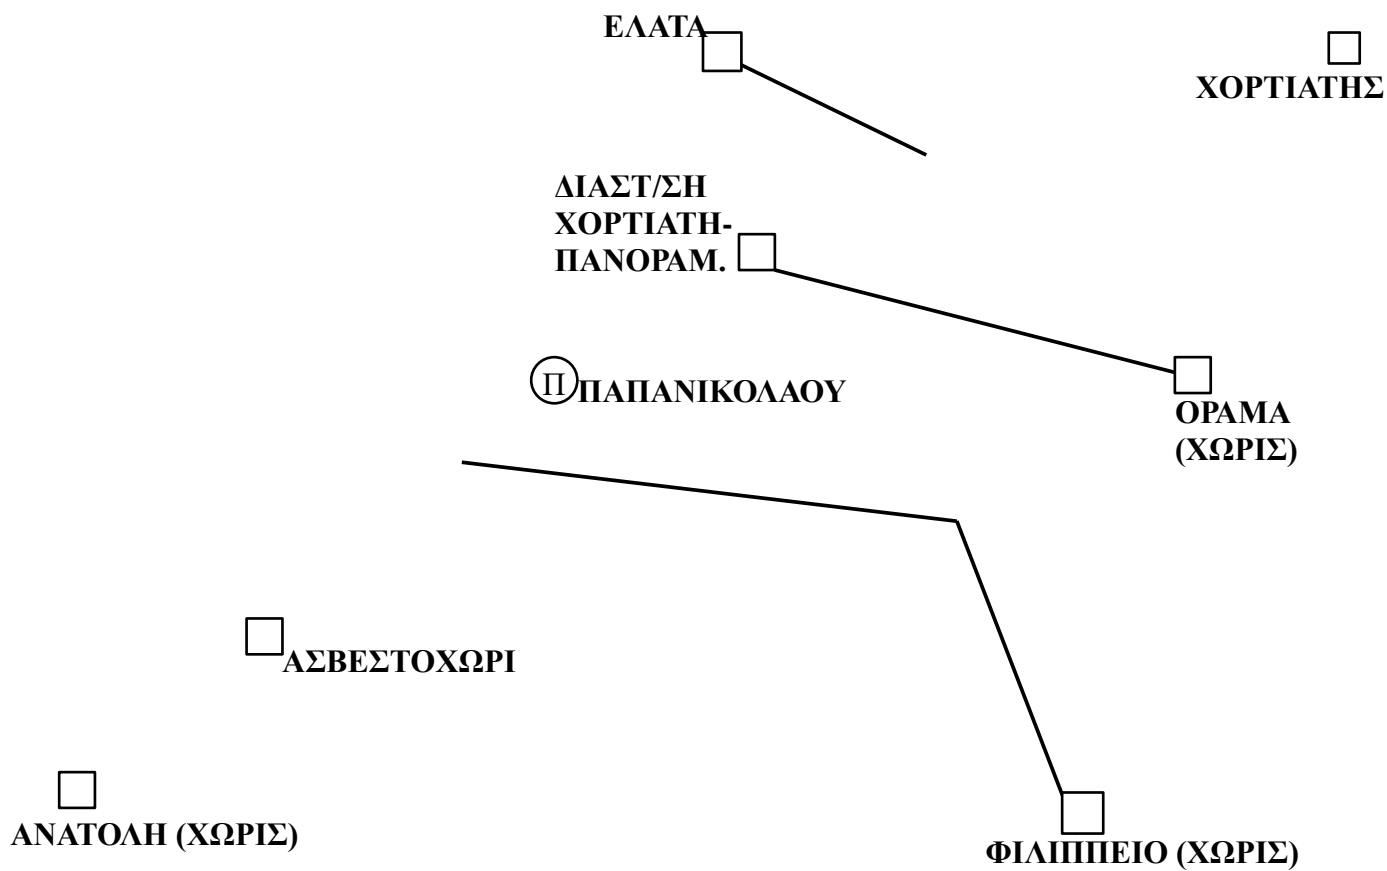

ΠΙΑΤΣΑ Π.ΜΕΛΑ

(Π.ΜΕΛΑ ΜΕ ΝΙΚΗΦ.ΦΩΚΑ)

ΕΓΝΑΤΙΑ (ΖΥΓΑ), ΔΕΞΙΑ 3ΗΣ ΣΕΠΤΕΜΒΡΙΟΥ, ΔΕΞΙΑ ΜΕΓ.ΑΛΕΞΑΝΔΡΟΥ, ΔΕΞΙΑ Π.ΜΕΛΑ ΜΕΧΡΙ ΤΣΙΜΙΣΚΗ. ΣΥΝΕΧΕΙΑ Π.ΜΕΛΑ (ΧΩΡΙΣ), ΔΕΞΙΑ Π.ΠΑΤΡΩΝ ΓΕΡΜΑΝΟΥ (ΧΩΡΙΣ) ΜΕΧΡΙ ΕΓΝΑΤΙΑ.