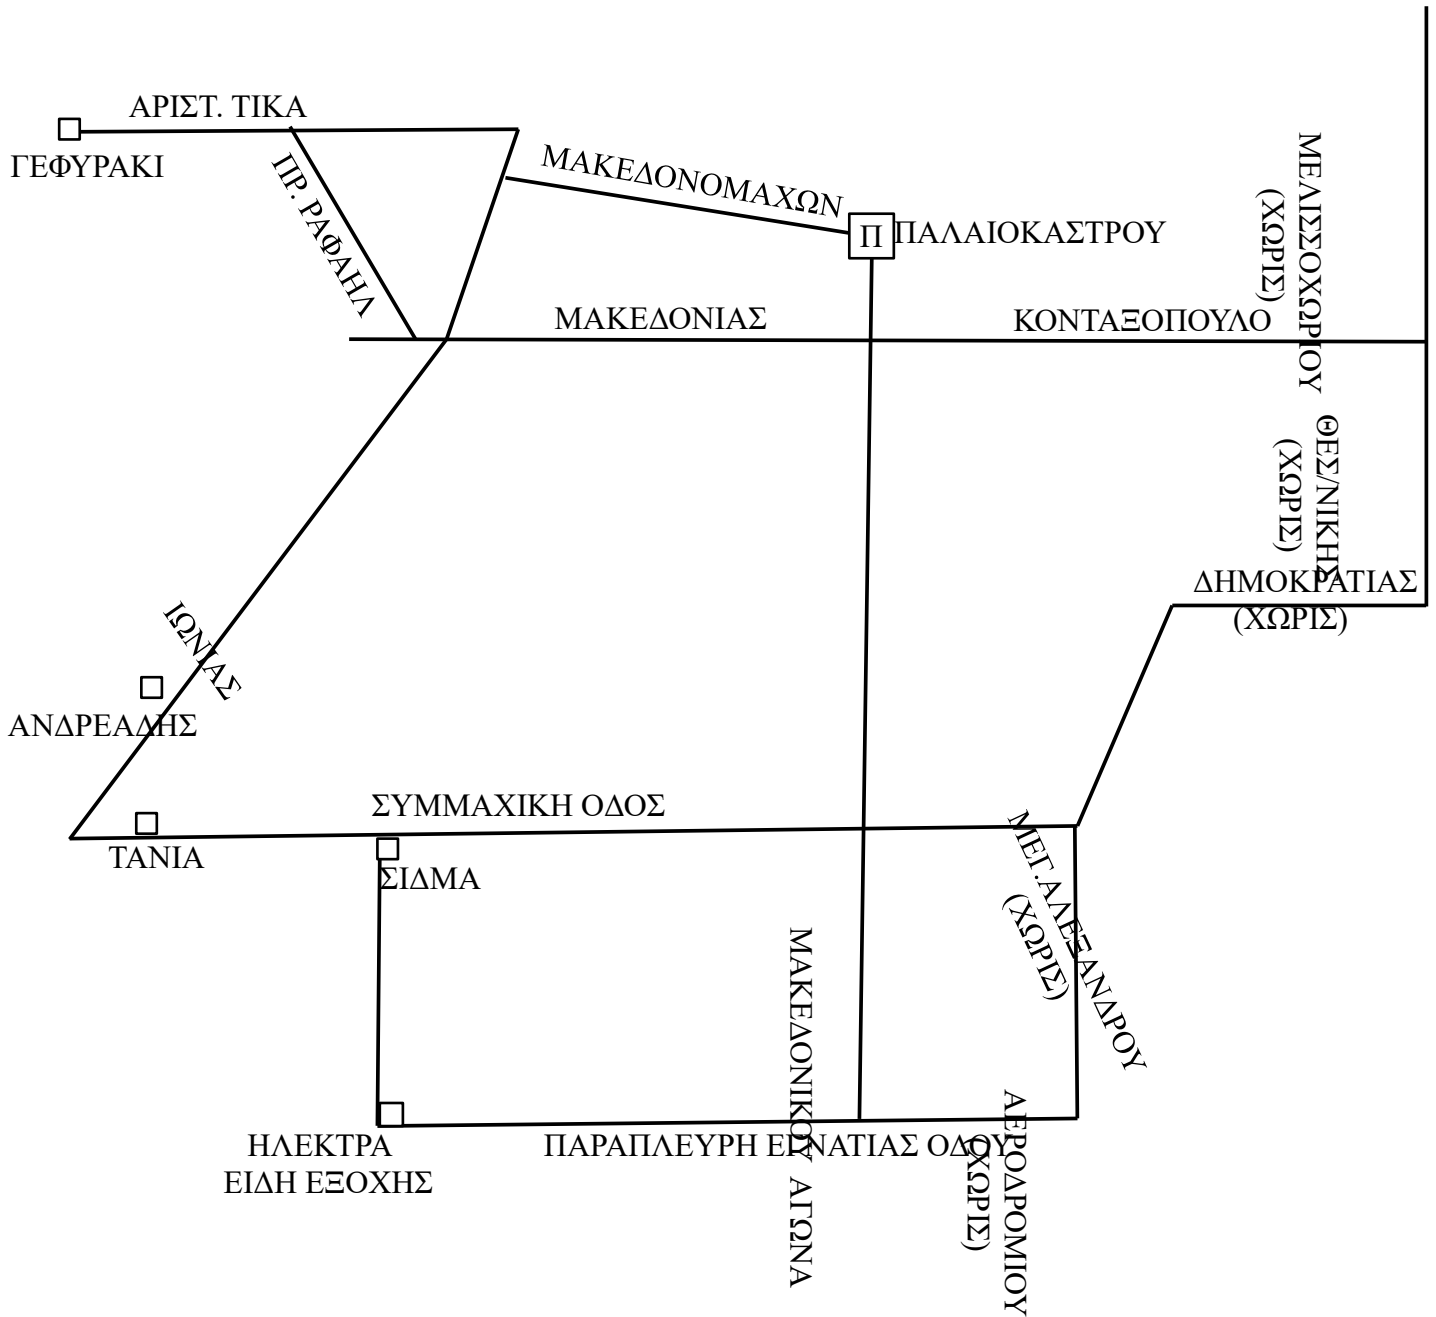

ΝΕΟΧΩΡΟΥΔΑΣ)

ΠΙΑΤΣΑ "ΠΑΝΑΓΙΑ" ΣΥΝΕΡΓΑΖΟΜΕΝΗ ΜΕ ΚΑΛΑΜΑΡΙΑΣ

ΠΛΑΣΤΗΡΑ ΔΕΞΙΑ ΑΓ.ΝΙΚΟΛΑΟΥ (ΧΩΡΙΣ), ΔΕΞΙΑ ΠΟΝΤΟΥ (ΧΩΡΙΣ), ΔΕΞΙΑ ΜΙΑΟΥΛΗ, ΔΕΞΙΑ ΠΛΑΣΤΗΡΑ , ΔΕΞΙΑ ΑΓ.ΝΙΚΟΛΑΟΥ (ΧΩΡΙΣ)