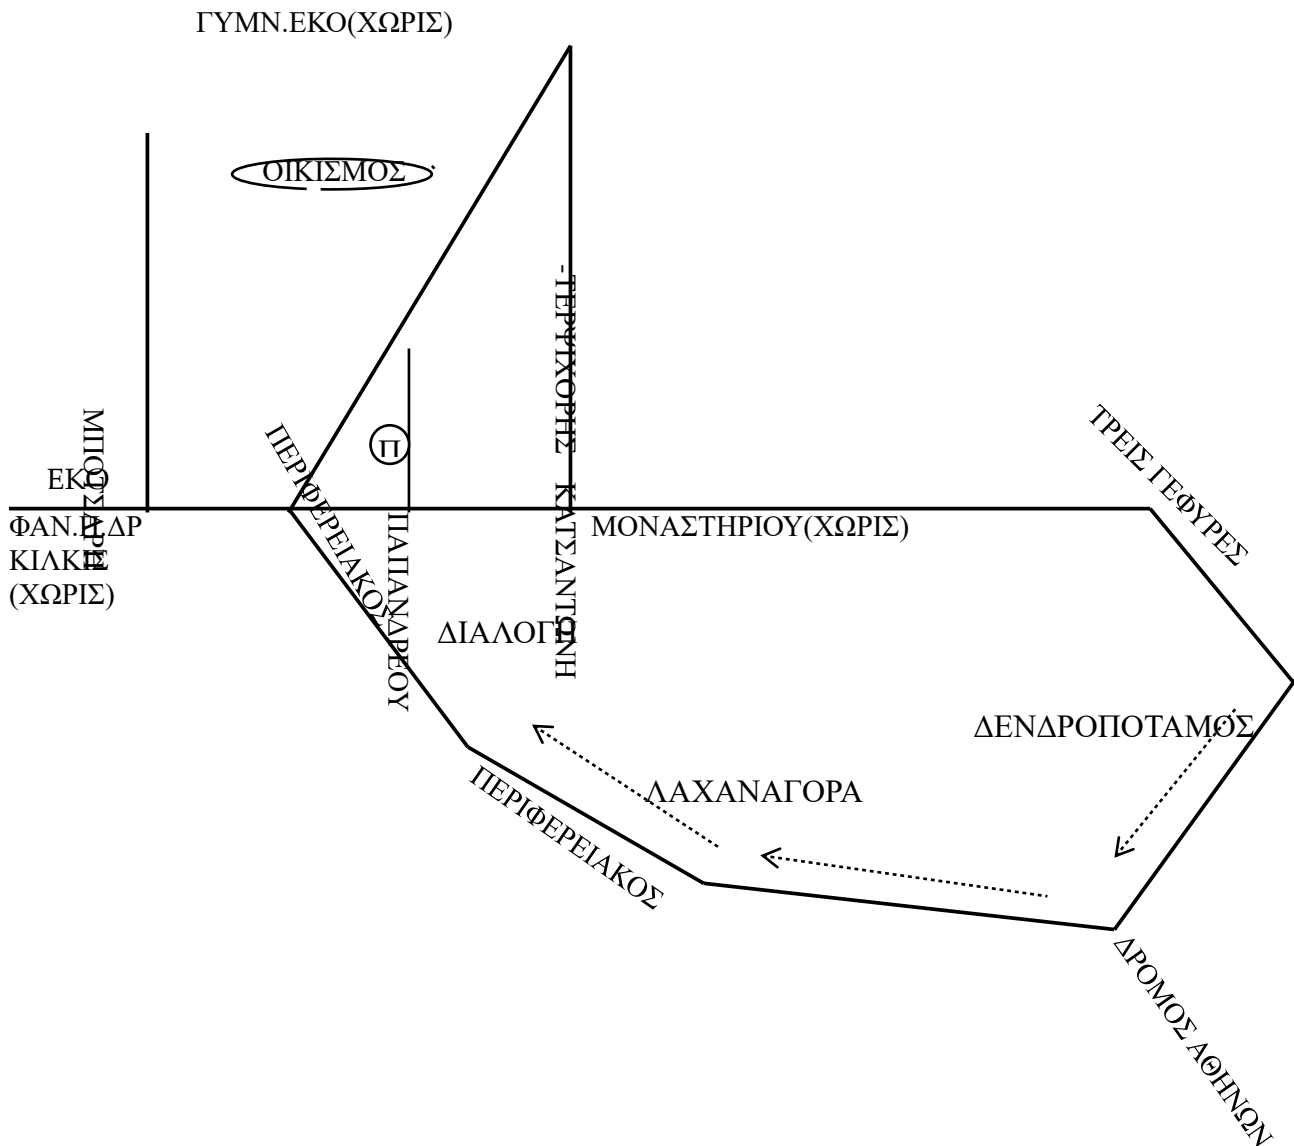

(ΧΩΡΙΣ) .

ΠΑΠΑΝΔΡΕΟΥ, ΔΕΞΙΑ ΜΟΝΑΣΤΗΡΙΟΥ ΩΣ ΦΑΝΑΡΙΑ ΠΑΛΙΟΥ ΔΡΟΜΟΥ ΚΙΛΚΙΣ (ΧΩΡΙΣ) ΚΑΙ ΟΛΟΣ Ο ΟΙΚΙΣΜΟΣ ΠΙΣΩ ΑΠΟ ΤΟ ΣΑΡΑΚΑΚΗ.

ΔΕΝΔΡΟΠΟΤΑΜΟΣ, ΛΑΧΑΝΑΓΟΡΑ, ΔΙΑΛΟΓΗ, ΑΝΗΚΟΥΝ ΣΤΗΝ ΠΙΑΤΣΑ ΚΟΡΔΕΛΙΟΥ.

ΠΙΑΤΣΑ ΚΟΡΟΜΗΛΑ ΣΥΝΕΡΓΑΖΟΜΕΝΗ ΜΕ ΜΑΡΑΣΛΗ
(ΚΟΡΟΜΗΛΑ ΜΕ ΒΑΣ.ΟΛΓΑΣ)

ΜΕΓΑΛΟΥ ΑΛΕΞΑΝΔΡΟΥ, ΔΕΞΙΑ ΜΠΟΤΣΑΡΗ (ΧΩΡΙΣ), ΔΕΞΙΑ ΔΕΛΦΩΝ (ΧΩΡΙΣ), ΔΕΞΙΑ ΜΑΡΤΙΟΥ (ΧΩΡΙΣ), ΑΡΙΣΤΕΡΑ ΟΛΓΑΣ (ΧΩΡΙΣ), ΔΕΞΙΑ ΠΛΟΥΤΩΝΟΣ, ΔΕΞΙΑ ΚΑΘ.ΡΩΣΣΙΔΗ, ΔΕΞΙΑ Μ.ΚΑΛΛΑΣ, ΜΕΓ.ΑΛΕΞΑΝΔΡΟΥ.