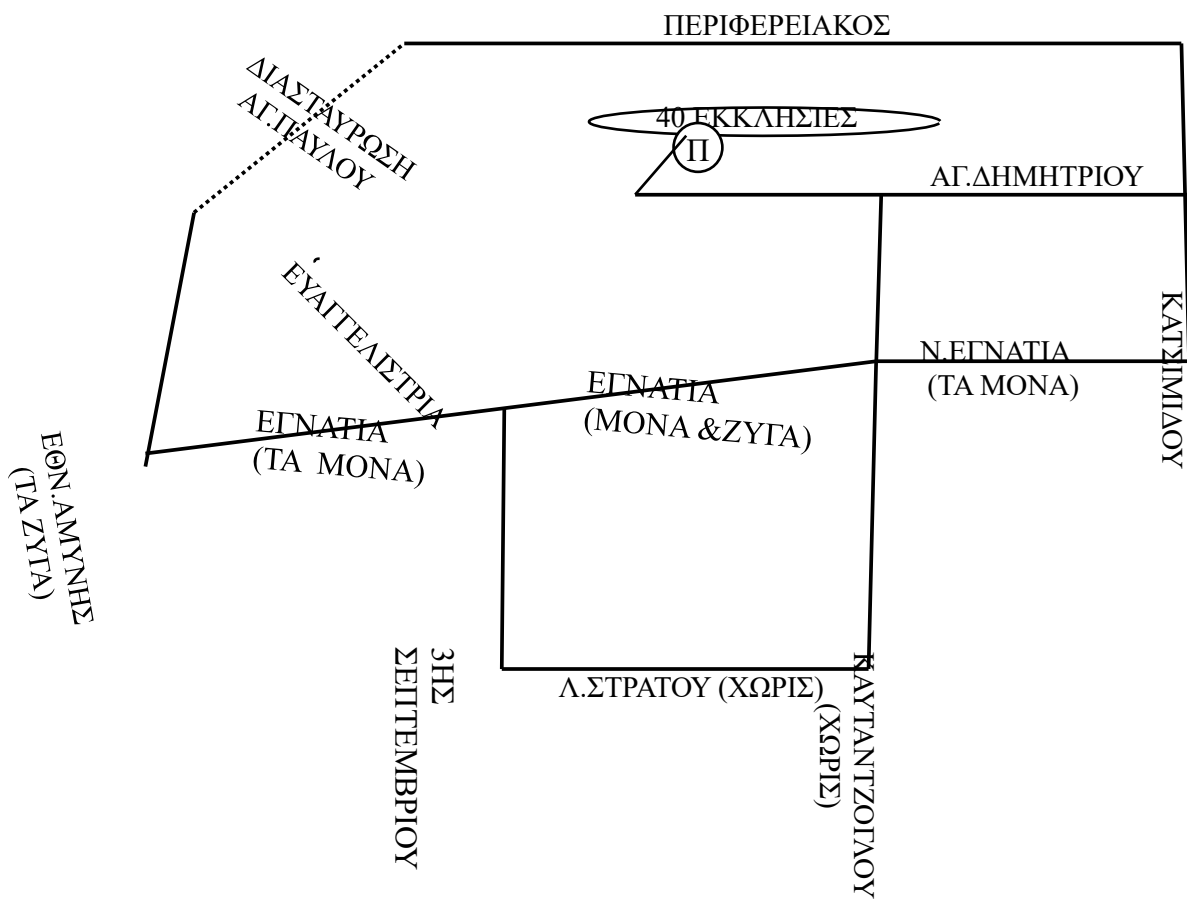

**ΠΙΑΤΣΑ ΜΑΡΑΣΛΗ ΣΥΝΕΡΓΑΖΟΜΕΝΗ ΜΕ ΚΟΡΟΜΗΛΑ
(ΔΕΛΦΩΝ-ΜΑΡΑΣΛΗ)**

**ΔΕΛΦΩΝ, ΔΕΞΙΑ ΜΑΡΚΟΥ ΜΠΟΤΣΑΡΗ (ΧΩΡΙΣ), ΔΕΞΙΑ ΚΑΡΑΜΑΝΛΗ (ΤΑ ΖΥΓΑ), ΔΕΞΙΑ Μ.ΨΕΛΛΟΥ,
ΔΕΞΙΑ ΒΑΣ.ΟΛΓΑΣ, ΔΕΞΙΑ ΜΑΡΤΙΟΥ.**