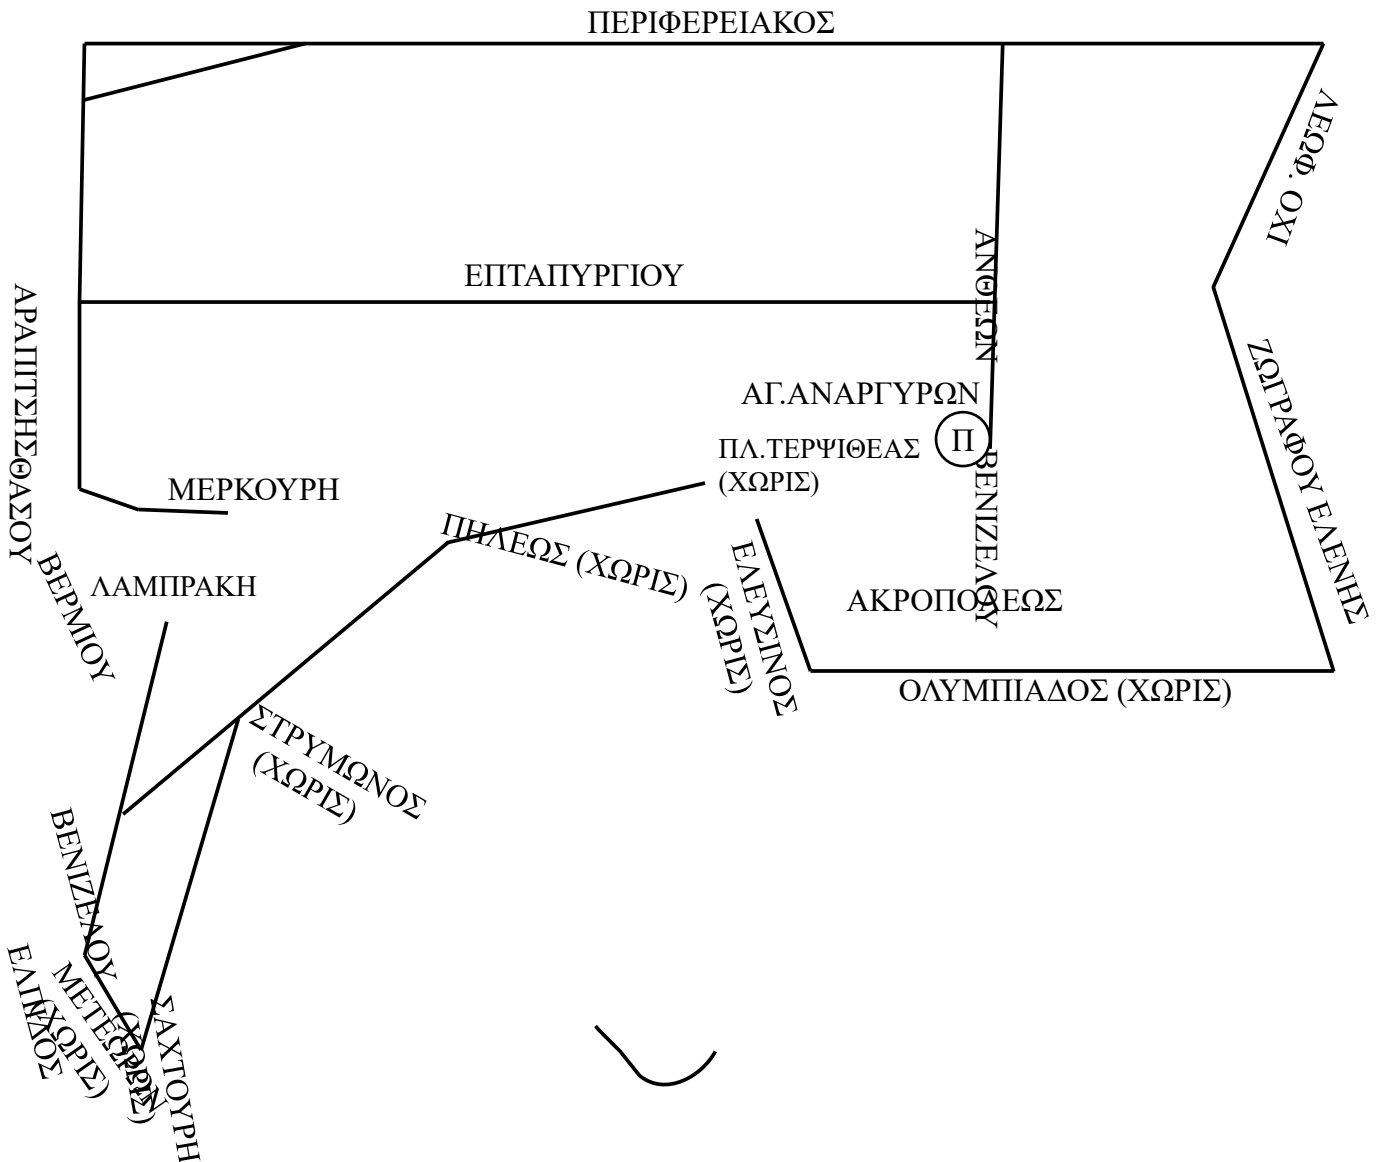

**ΠΙΑΤΣΑ ΑΓ.ΑΝΑΡΓΥΡΩΝ
(ΕΚΚΛΗΣΙΑ ΑΓ. ΑΝΑΡΓΥΡΩΝ)**

ΠΕΡΙΦΕΡΕΙΑΚΟΣ ΔΕΞΙΑ ΔΙΑΣΤΑΥΡΩΣΗ ΑΓ.ΠΑΥΛΟΥ- ΛΕΩΦ.ΟΧΙ, ΑΡΙΣΤΕΡΑ ΕΛ.ΖΩΓΡΑΦΟΥ, ΔΕΞΙΑ ΟΛΥΜΠΙΑΔΟΣ (ΧΩΡΙΣ), ΔΕΞΙΑ ΕΛΕΥΣΙΝΟΣ (ΧΩΡΙΣ), ΠΛ.ΤΕΡΨΙΘΕΑΣ (ΧΩΡΙΣ), ΑΡΙΣΤΕΡΑ ΠΗΛΕΩΣ (ΧΩΡΙΣ), ΣΤΡΥΜΩΝΟΣ (ΧΩΡΙΣ), ΑΡΙΣΤΕΡΑ ΣΑΧΤΟΥΡΗ (ΧΩΡΙΣ), ΔΕΞΙΑ ΜΕΤΕΩΡΩΝ (ΧΩΡΙΣ), ΔΕΞΙΑ ΕΛΠΙΔΟΣ, ΑΡΙΣΤΕΡΑ ΒΕΝΙΖΕΛΟΥ, ΔΕΞΙΑ ΛΑΜΠΡΑΚΗ, ΑΡΙΣΤΕΡΑ ΜΕΡΚΟΥΡΗ, ΕΥΘΕΙΑ ΒΕΡΜΙΟΥ, ΔΕΞΙΑ ΘΑΣΟΥ, ΑΡΑΠΙΤΣΗΣ ΝΟΗΤΑ ΜΕΧΡΙ ΤΟΝ ΠΕΡΙΦΕΡΕΙΑΚΟ.

Ο ΠΕΡΙΦΕΡΕΙΑΚΟΣ ΑΠΟ ΑΝΘΕΩΝ ΜΕΧΡΙ ΑΕΡΟΓΕΦΥΡΑ ΤΡΙΑΝΔΡΙΑΣ ΠΗΓΑΙΝΕΙ ΑΠΟ ΠΙΑΤΣΑ ΑΓ.ΑΝΑΡΓΥΡΩΝ.

ΤΟ ΑΝΤΙΘΕΤΟ ΑΠΟ ΠΙΑΤΣΑ ΤΡΙΑΝΔΡΙΑΣ.

Ο ΠΕΡΙΦΕΡΕΙΑΚΟΣ ΑΠΟ ΑΝΘΕΩΝ ΜΕΧΡΙ ΑΕΡΟΓΕΦΥΡΑ ΜΕΤΕΩΡΩΝ ΠΗΓΑΙΝΕΙ ΑΠΟ ΠΙΑΤΣΑ ΑΓ.ΑΝΑΡΓΥΡΩΝ.

ΤΟ ΑΝΤΙΘΕΤΟ ΑΠΟ ΠΙΑΤΣΑ ΜΕΤΕΩΡΩΝ.