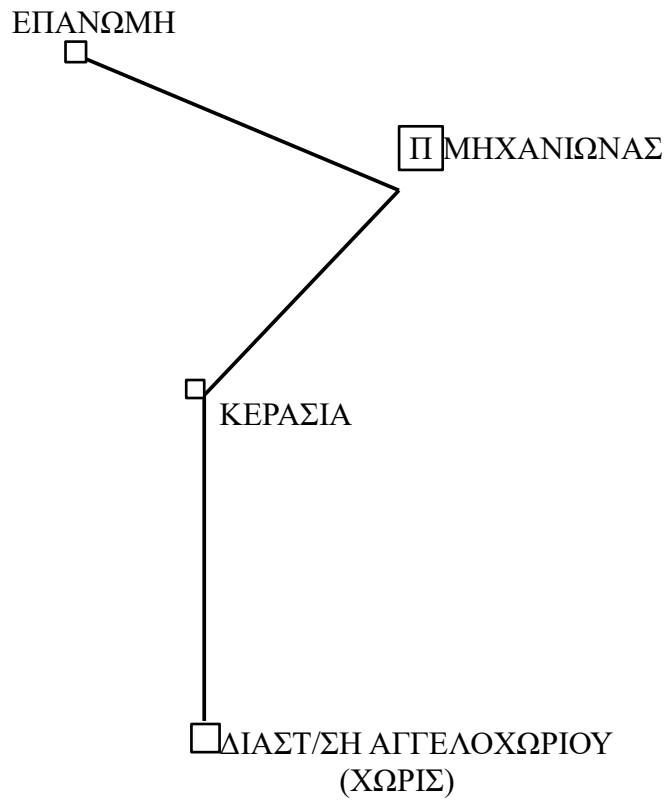

ΠΙΑΤΣΑ ΜΠΟΤΣΑΡΗ
(ΜΕ ΟΛΓΑΣ)

**ΑΠΟ ΠΑΡΑΛΙΑ ΜΕΓ.ΑΛΕΞΑΝΔΡΟΥ ΑΡΙΣΤΕΡΑ ΜΠΟΤΣΑΡΗ, ΑΡΙΣΤΕΡΑ ΔΕΛΦΩΝ ΜΕΧΡΙ ΚΩΝΣΤΑΝΤΙ-
ΝΟΥΠΟΛΕΩΣ (ΧΩΡΙΣ), ΛΕΩΦ.ΣΤΡΑΤΟΥ (ΤΑ ΖΥΓΑ), ΑΡΙΣΤΕΡΑ 3ΗΣ ΣΕΠΤΕΜΒΡΙΟΥ (ΧΩΡΙΣ), ΑΡΙΣΤΕΡΑ
ΜΕΓ.ΑΛΕΞΑΝΔΡΟΥ ΜΕΧΡΙ ΤΗ ΜΠΟΤΣΑΡΗ.**