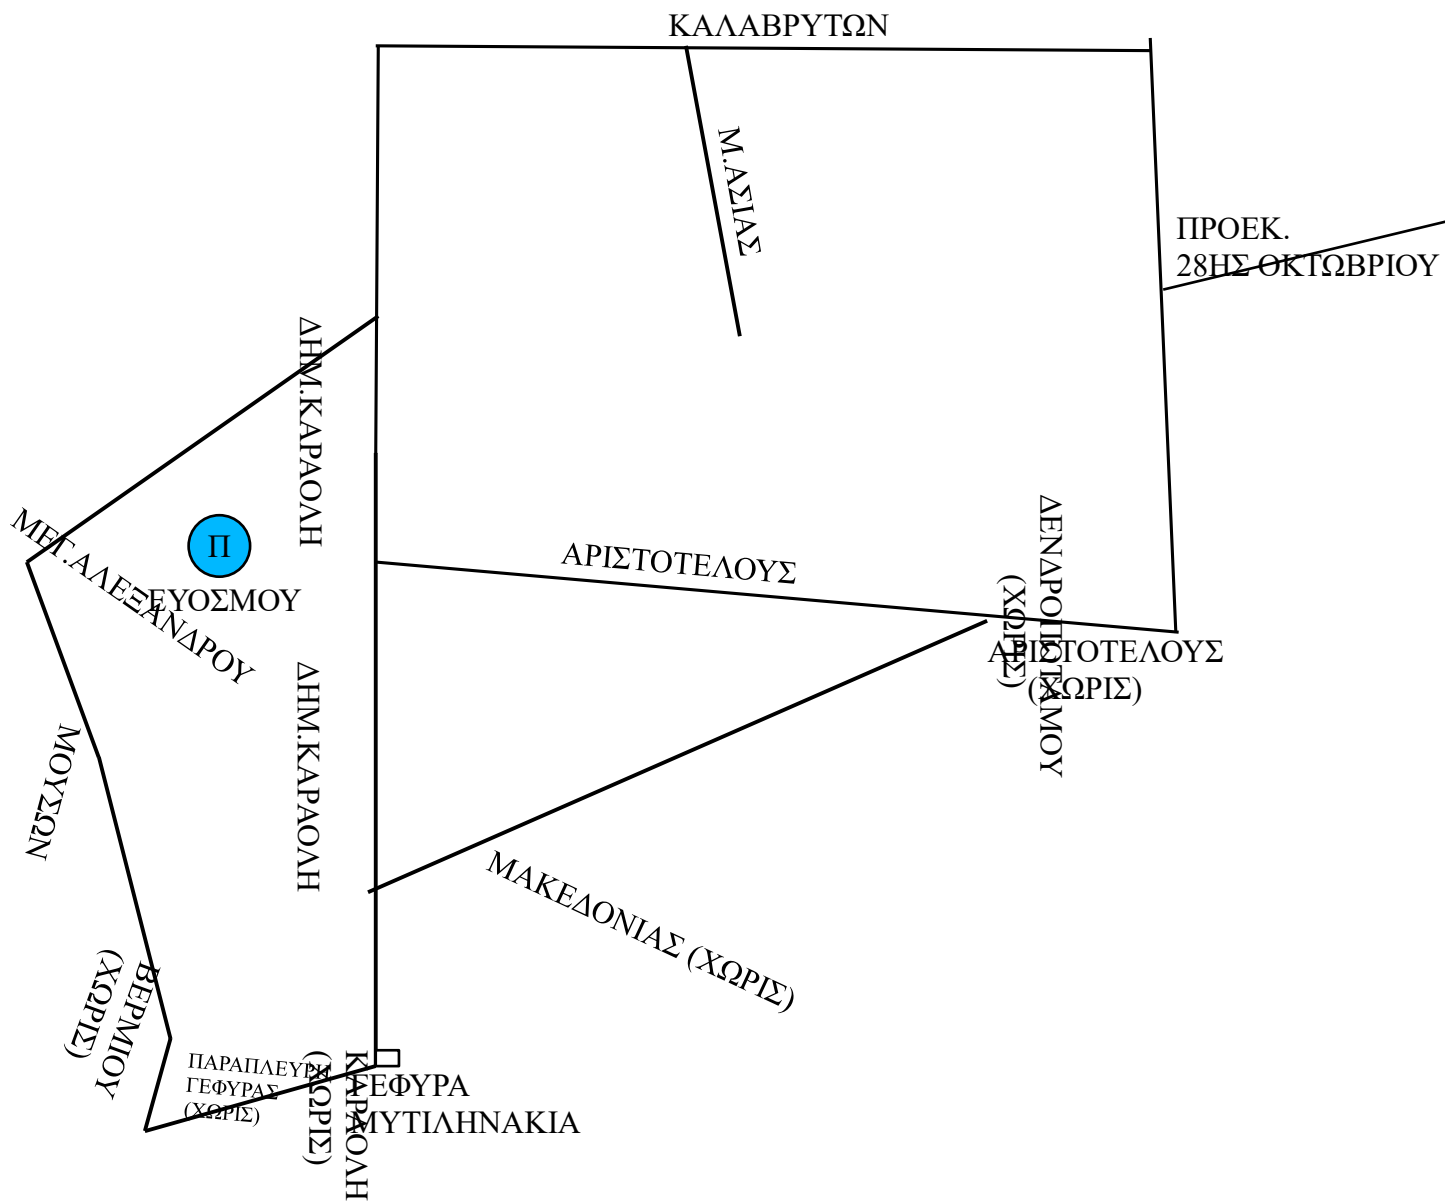

ΚΑΡΑΟΛΗ ΔΕΞΙΑ ΚΑΛΑΒΡΥΤΩΝ, ΔΕΞΙΑ ΔΕΝΔΡΟΠΟΤΑΜΟΥ (ΧΩΡΙΣ). ΔΕΞΙΑ ΑΡΙΣΤΟΤΕΛΟΥΣ (ΧΩΡΙΣ), ΑΡΙΣΤΕΡΑ ΜΑΚΕΔΟΝΙΑΣ (ΧΩΡΙΣ), ΑΡΙΣΤΕΡΑ ΚΑΡΑΟΛΗ (ΧΩΡΙΣ) ΜΕΧΡΙ ΓΕΦΥΡΑ ΜΥΤΙΛΗΝΑΚΙΑ (ΧΩΡΙΣ) ΔΕΞΙΑ ΠΑΡΑΠΛΕΥΡΩΣ ΤΗΣ ΓΕΦΥΡΑΣ (ΧΩΡΙΣ), ΔΕΞΙΑ ΕΠΤΑΝΗΣΟΥ ΜΕΧΡΙ ΒΕΡΜΙΟΥ (ΧΩΡΙΣ) , ΣΥΝΕΧΕΙΑ ΒΕΡΜΙΟΥ (ΧΩΡΙΣ) , ΜΟΥΣΩΝ , ΔΕΞΙΑ ΜΕΓ.ΑΛΕΞΑΝΔΡΟΥ , ΑΡΙΣΤΕΡΑ ΔΗΜ.ΚΑΡΑΟΛΗ ΜΕΧΡΙ ΚΑΛΑΒΡΥΤΩΝ.

**ΠΙΑΤΣΑ ΘΕΡΜΗΣ
(ΠΛΑΤΕΙΑ ΘΕΡΜΗΣ)
(ΤΕΛΕΥΤΑΙΑ ΠΙΑΤΣΑ ΓΙΑ ΤΟ 3ο ΠΟΔΙ ΧΑΛΚΙΔΙΚΗΣ)**