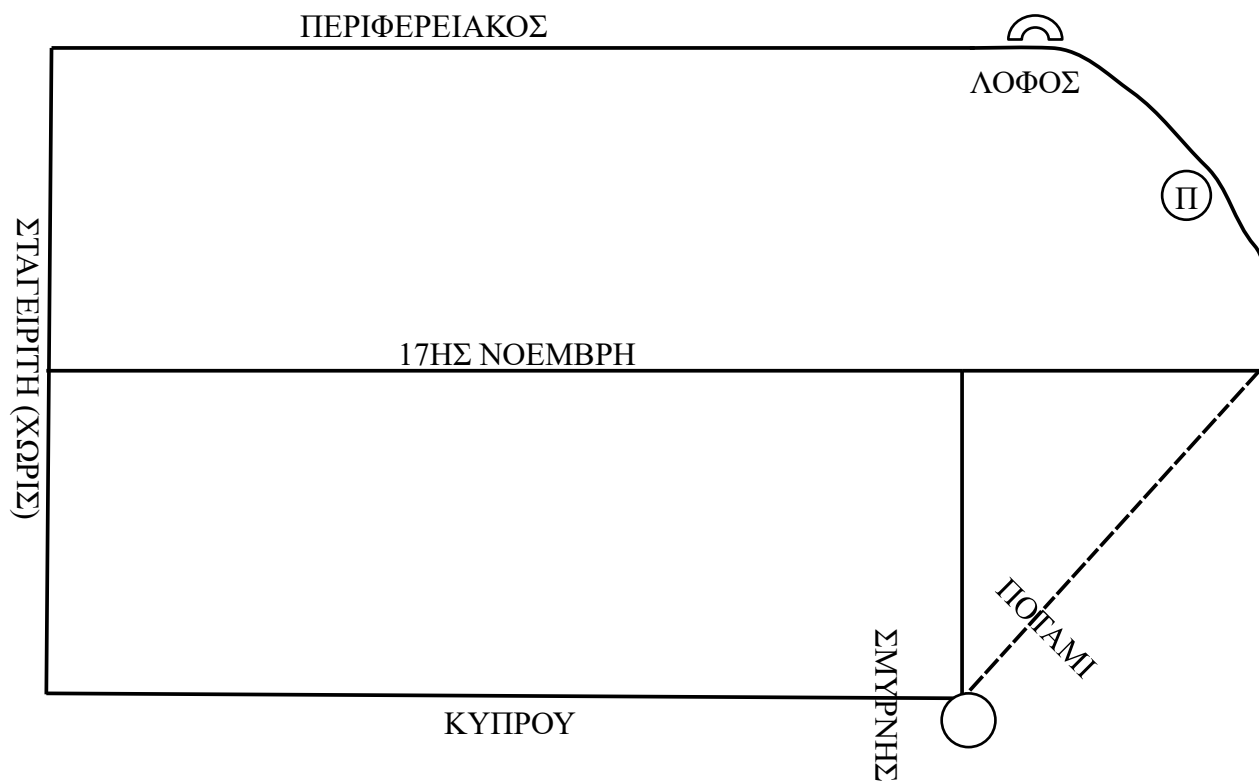

ΣΤΑΓΕΙΡΙΤΗ(ΧΩΡΙΣ), ΔΕΞΙΑ ΠΕΡΙΦΕΡΕΙΑΚΟ ΜΕΧΡΙ ΓΕΝΕΣΙΣ, ΔΕΞΙΑ ΝΟΗΤΑ ΠΟΤΑΜΙ ΜΕΧΡΙ ΚΥΚΛΑΚΙ ΤΗΣ ΚΥΠΡΟΥ. ΔΕΞΙΑ ΚΥΠΡΟΥ ΜΕΧΡΙ ΣΤΑΓΕΙΡΙΤΗ(ΧΩΡΙΣ)