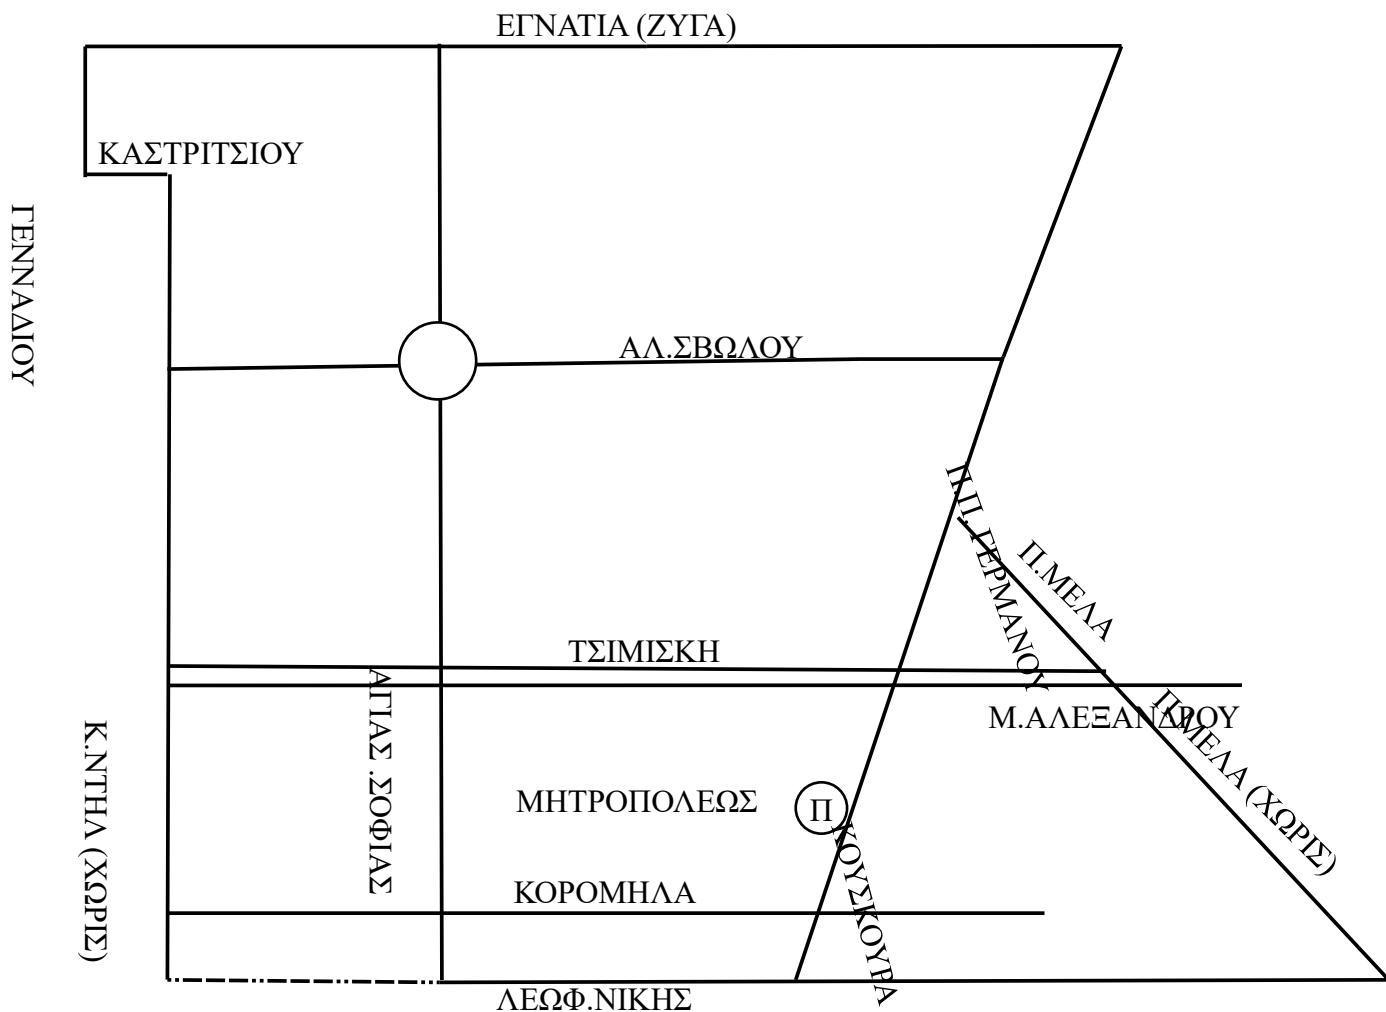

ΠΙΑΤΣΑ ΜΗΧΑΝΙΩΝΑΣ
(ΠΟΛΥΤΕΧΝΕΙΟΥ ΣΤΗΝ ΠΛΑΤΕΙΑ)

ΑΠΟ ΔΙΑΣΤΑΥΡΩΣΗ ΑΓΓΕΛΟΧΩΡΙΟΥ ΠΡΟΣ ΚΕΡΑΣΙΑ – ΜΗΧΑΝΙΩΝΑ.