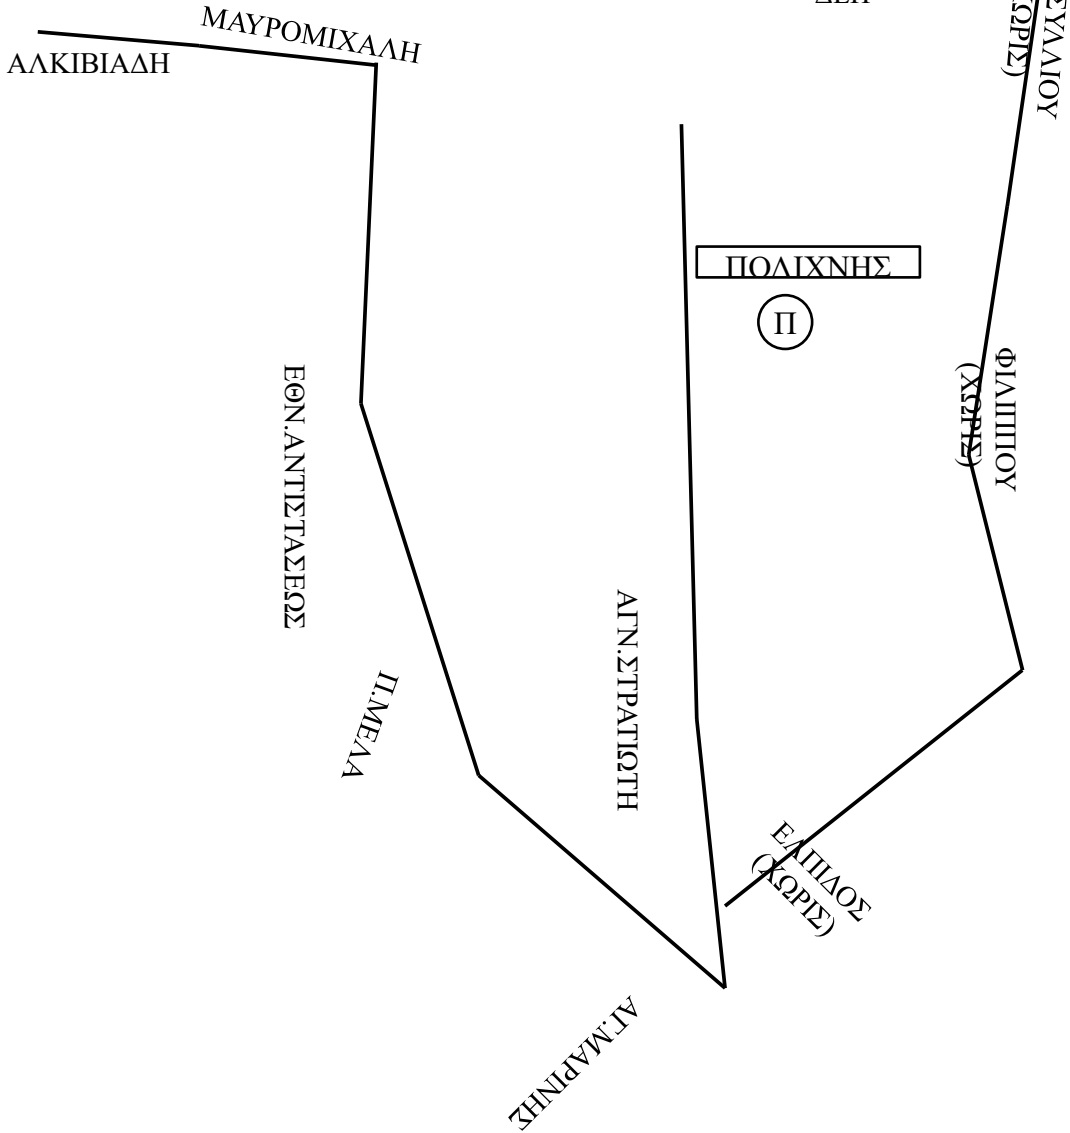

NEWLAND

ΜΕΡΙΜΝΑ
ΠΟΝΤΙΩΝ
ΚΥΡΙΩΝ

ΔΕΗ