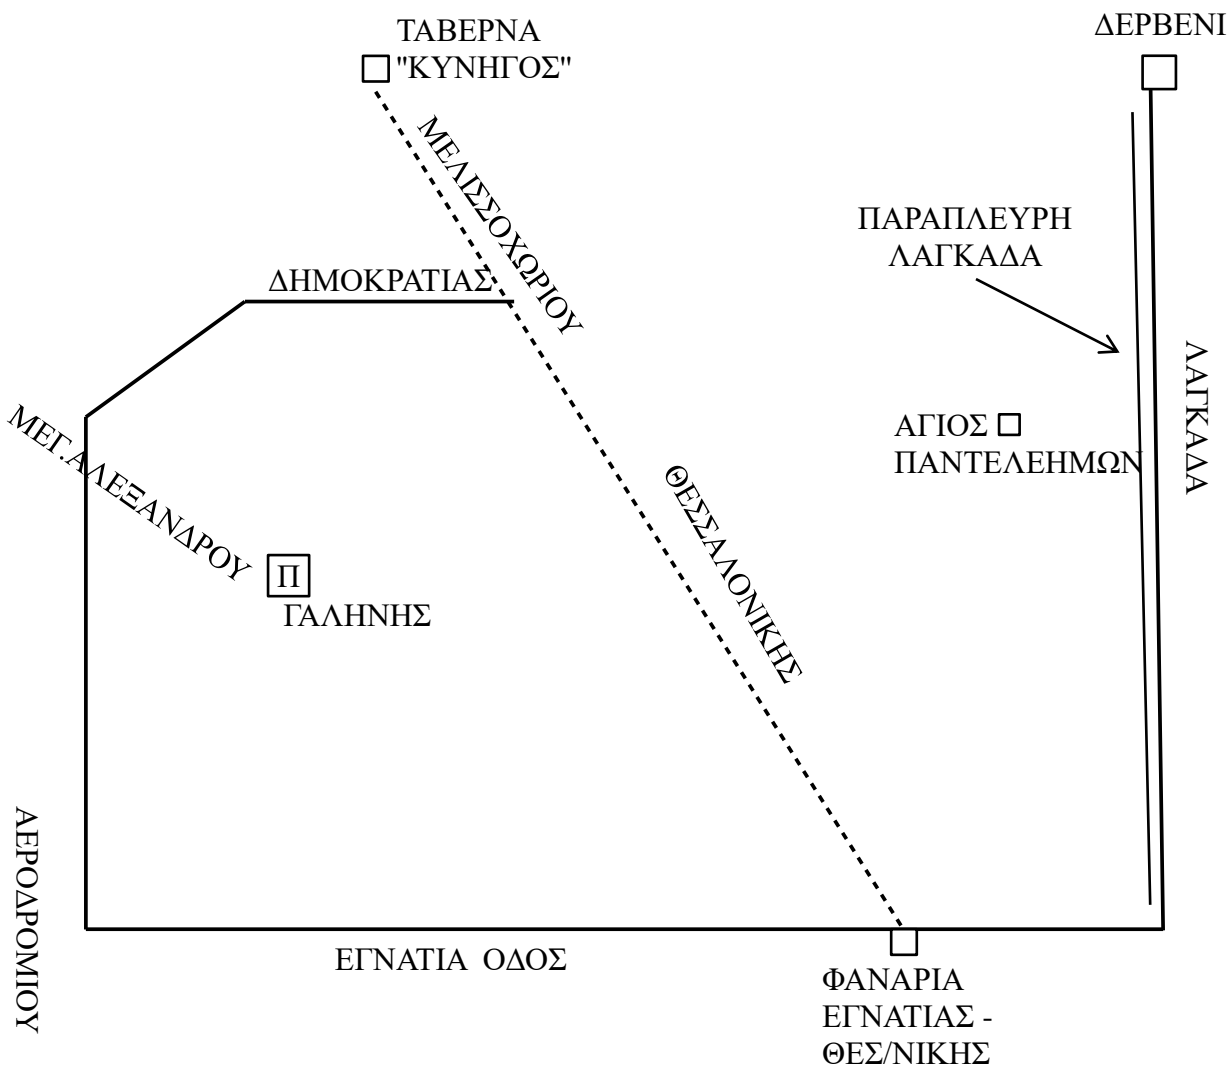

**Η ΟΔΟΣ ΒΕΝΙΖΕΛΟΥ ΣΤΙΣ ΣΥΚΙΕΣ : 50-94 ΚΑΙ 37-79**

**ΠΙΑΤΣΑ ΒΑΡΔΑΡΗ  
(ΛΑΓΚΑΔΑ ΜΕ ΕΙΡΗΝΗΣ)**

**ΔΕΞΙΑ ΜΟΝΑΣΤΗΡΙΟΥ (ΧΩΡΙΣ), ΔΕΞΙΑ ΑΓ.ΠΑΝΤΩΝ, ΑΡΙΣΤΕΡΑ ΔΕΜΕΡΤΖΗ, ΑΡΙΣΤΕΡΑ ΚΑΡΠΕΝΗΣΙΩΤΗ, ΔΕΞΙΑ ΚΑΥΚΑΣΟΥ, ΔΕΞΙΑ ΑΜΑΛΙΑΔΟΣ, ΑΡΙΣΤΕΡΑ ΜΑΚΕΔΟΝΟΜΑΧΩΝ, ΔΕΞΙΑ ΜΕΤΕΩΡΩΝ, ΑΡΙΣΤΕΡΑ ΣΤΡ.ΔΟΥΜΠΙΩΤΗ (ΧΩΡΙΣ), ΔΕΞΙΑ ΑΓ.ΔΗΜΗΤΡΙΟΥ, ΑΡΙΣΤΕΡΑ ΠΑΠΑΖΩΛΗ, ΔΕΞΙΑ ΔΗΜ. ΚΑΡΑΟΛΗ (ΧΩΡΙΣ), ΔΕΞΙΑ ΠΛ.ΔΗΜΟΚΡΑΤΙΑΣ (ΖΥΓΑ).**

**ΠΙΑΤΣΑ ΓΑΛΗΝΗΣ ΣΥΝΕΡΓΑΖΟΜΕΝΗ ΜΕ ΠΑΛΑΙΟΚΑΣΤΡΟ ΜΕ ΑΡΙΘ.ΑΦΙΞΗΣ  
(ΣΤΗΝ ΕΚΚΛΗΣΙΑ)  
(ΤΕΛΕΥΤΑΙΑ ΠΙΑΤΣΑ ΓΙΑ ΜΕΛΙΣΣΟΧΩΡΙ, ΛΗΤΗ, ΔΡΥΜΟ ΚΑΙ ΧΩΡΙΑ ΚΙΛΚΙΣ)**

**ΠΑΡΑΠΛΕΥΡΗ ΕΓΝΑΤΙΑΣ ΟΔΟΥ, ΔΕΞΙΑ ΕΠΑΝΩ ΑΕΡΟΔΡΟΜΙΟΥ, ΔΕΞΙΑ ΜΕΓ. ΑΛΕΞΑΝΔΡΟΥ (ΜΕΧΡΙ ΚΑΙ ΤΑ ΝΟΥΜΕΡΑ 48 & 51), ΔΕΞΙΑ ΔΗΜΟΚΡΑΤΙΑΣ, ΑΡΙΣΤΕΡΑ ΘΕΣ/ΝΙΚΗΣ, ΑΡΙΣΤΕΡΑ ΜΕΛΙΣΣΟΧΩΡΙΟΥ ΜΕΧΡΙ ΚΑΙ ΤΗΝ ΤΑΒΕΡΝΑ "ΚΥΝΗΓΟΣ" ΚΑΙ ΤΟ ΞΕΝΟΔΟΧΕΙΟ ΛΙΟΝ.  
ΠΑΡΑΠΛΕΥΡΗ ΕΓΝΑΤΙΑΣ ΟΔΟΥ, ΑΡΙΣΤΕΡΑ ΠΑΡΑΠΛΕΥΡΗ ΘΕΣ/ΝΙΚΗΣ-ΚΑΒΑΛΑΣ ΜΕΧΡΙ ΤΟ ΔΕΡΒΕΝΙ ΚΑΙ ΤΟ ΚΑΤΕΒΑΣΜΑ ΤΗΣ ΛΑΓΚΑΔΑ ΑΠΟ ΕΞΟΔΟ ΠΟΥΛΚΑ ΜΕΧΡΙ ΕΓΝΑΤΙΑ ΟΔΟ.**