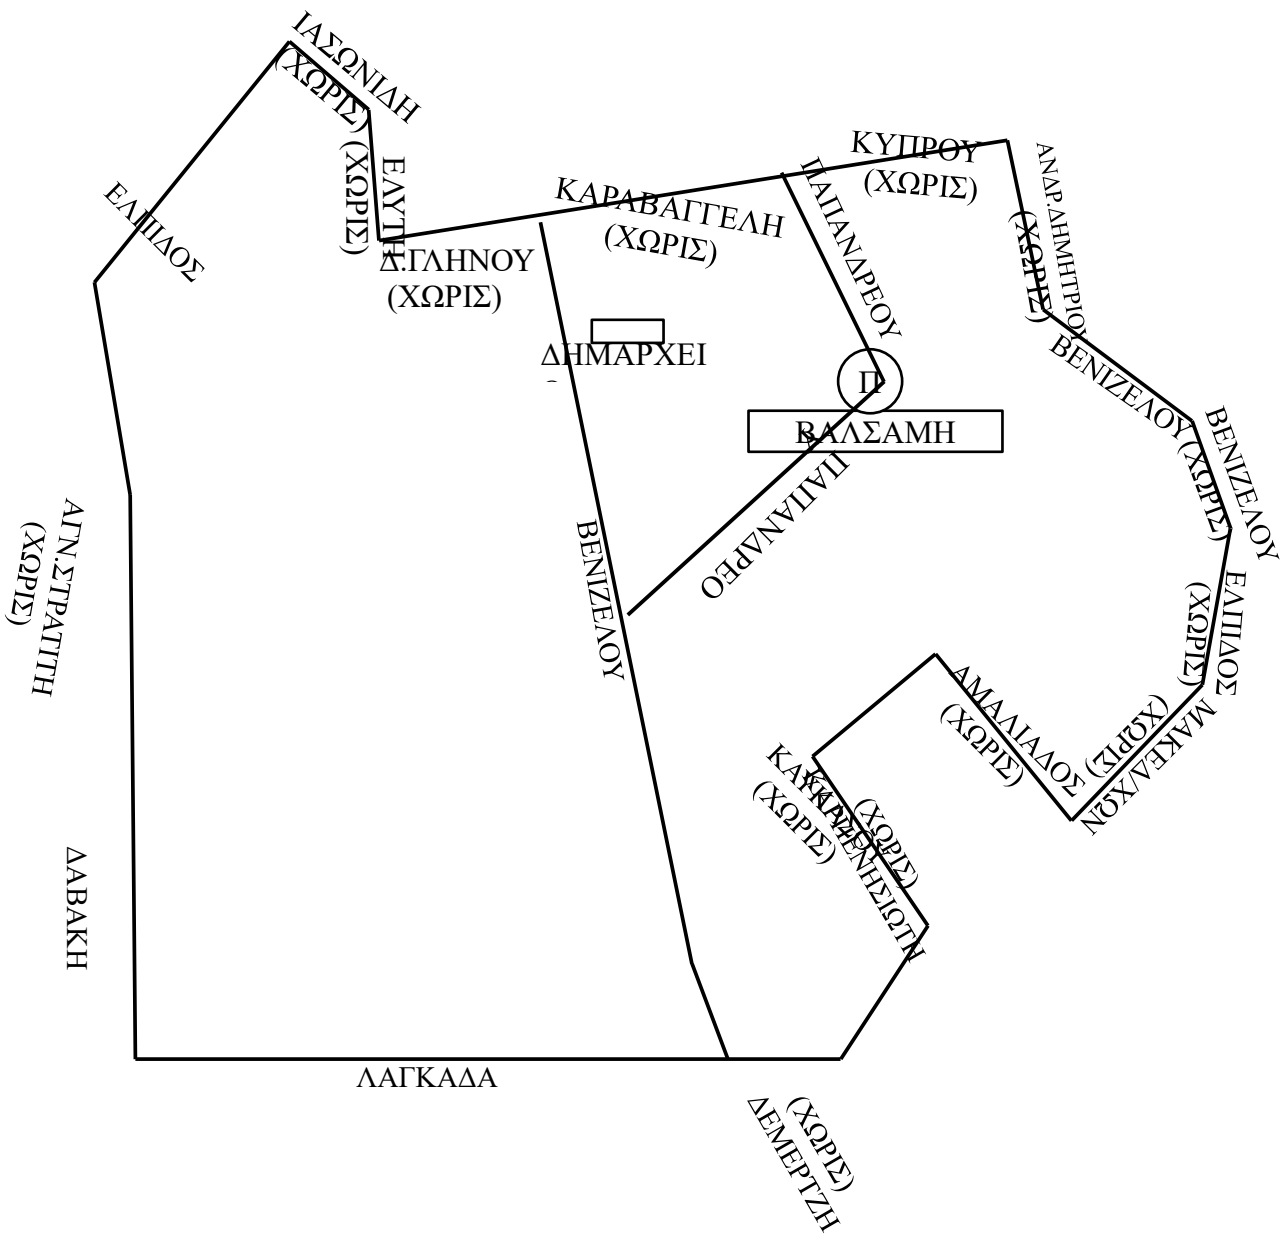

ΠΙΑΤΣΑ ΒΑΛΣΑΜΗ ΣΥΝΕΡΓΑΖΟΜΕΝΗ ΜΕ ΚΟΚΚΟΡΑ
(ΠΑΠΑΝΔΡΕΟΥ ΜΕ ΑΜΑΣΕΙΑΣ)

ΒΕΝΙΖΕΛΟΥ ΔΕΞΙΑ ΛΑΓΚΑΔΑ ΔΕΞΙΑ ΔΑΒΑΚΗ, ΑΓΝ.ΣΤΡΑΤΙΩΤΗ (ΧΩΡΙΣ), ΔΕΞΙΑ ΕΛΠΙΔΟΣ, ΔΕΞΙΑ ΙΑΣΩΝΙΔΗ (ΧΩΡΙΣ), ΔΕΞΙΑ ΟΔ.ΕΛΥΤΗ (ΧΩΡΙΣ), ΑΡΙΣΤΕΡΑ ΔΗΜ.ΓΛΗΝΟΥ (ΧΩΡΙΣ), ΚΑΡΑΒΑΓΓΕΛΗ (ΧΩΡΙΣ), ΚΥΠΡΟΥ (ΧΩΡΙΣ), ΔΕΞΙΑ ΑΝΔ.ΔΗΜΗΤΡΙΟΥ (ΧΩΡΙΣ), ΑΡΙΣΤΕΡΑ ΒΕΝΙΖΕΛΟΥ, ΔΕΞΙΑ ΒΕΝΙΖΕΛΟΥ (ΧΩΡΙΣ), ΕΛΠΙΔΟΣ (ΧΩΡΙΣ), ΜΑΚΕΔΟΝΟΜΑΧΩΝ(ΧΩΡΙΣ), ΑΜΑΛΙΑΔΟΣ (ΧΩΡΙΣ), ΚΑΥΚΑΣΟΥ (ΧΩΡΙΣ), ΚΑΡΠΕΝΗΣΙΩΤΗ (ΧΩΡΙΣ), ΔΕΜΕΡΤΖΗ (ΧΩΡΙΣ) ΔΕΞΙΑ ΛΑΓΚΑΔΑ.

Η ΟΔΟΣ ΒΕΝΙΖΕΛΟΥ ΣΤΙΣ ΣΥΚΙΕΣ : 50-94 ΚΑΙ 37-79