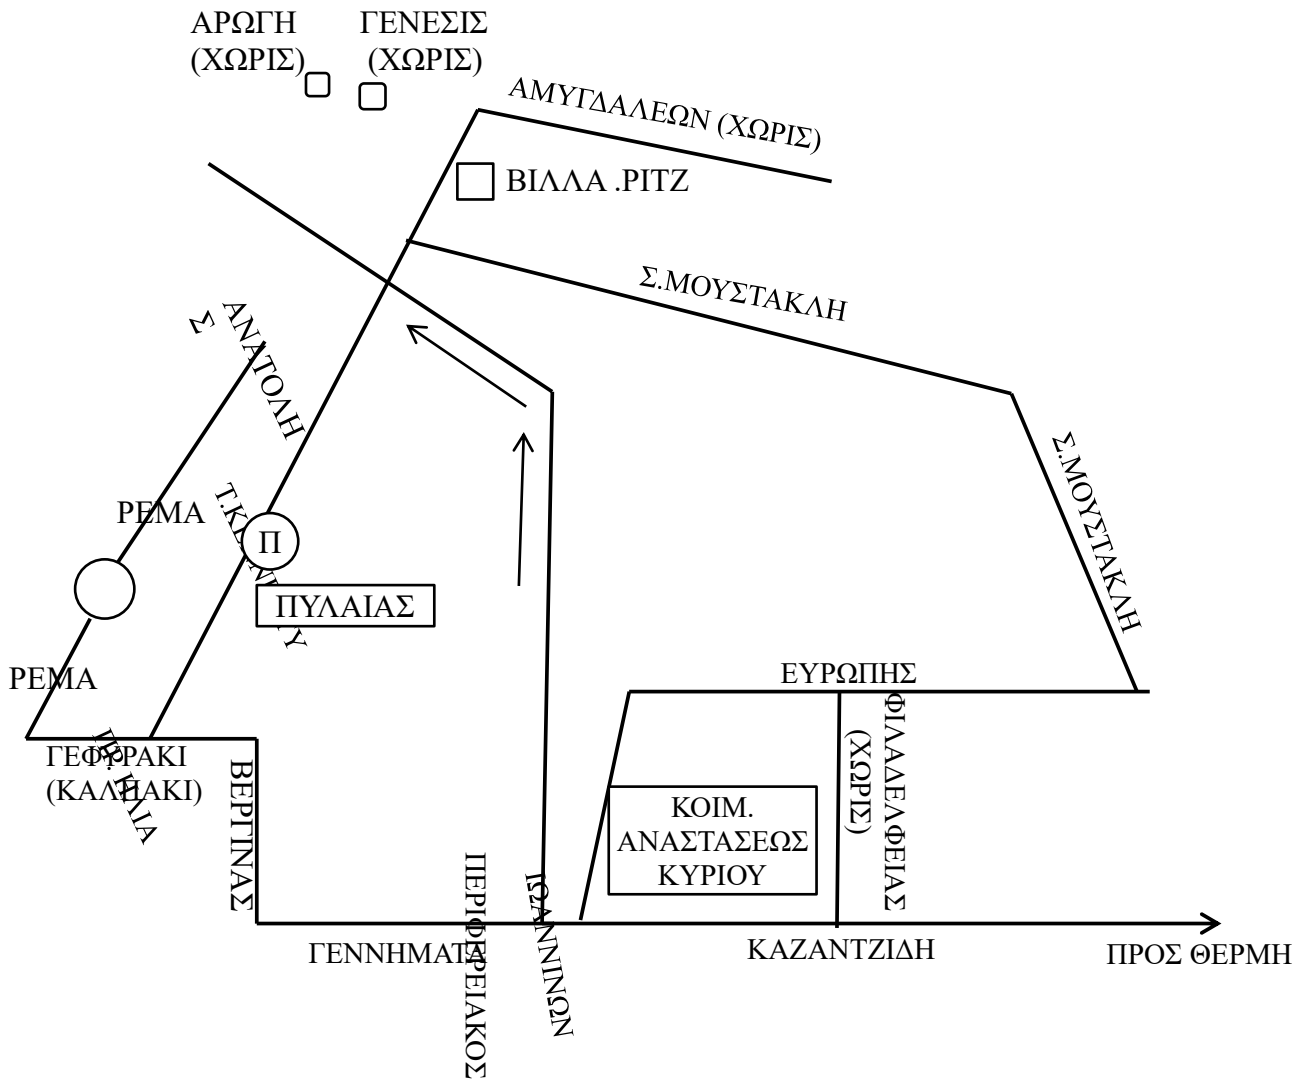

ΠΙΑΤΣΑ ΡΕΤΖΙΚΙ
(ΠΑΠΑΝΙΚΟΛΑΟΥ ΜΕ ΣΙΚΕΛΙΑΝΟΥ-ΔΙΠΛΑ EUROBANK)

ΑΠΟ ΑΕΡΟΓΕΦΥΡΑ ΜΕΤΕΩΡΩΝ ΚΑΙ ΠΑΝΩ ΟΛΟ ΤΟ ΦΙΛΥΡΟ. ΑΠΟ ΡΕΤΖΙΚΙ ΠΡΟΣ ΑΣΒΕΣΤΟΧΩΡΙ ΜΕΧΡΙ ΤΟ ΚΕΝΤΡΟ "ΑΝΑΤΟΛΗ"(ΜΕ ΑΥΤΟ). ΑΠΟ ΨΥΧΟΛΟΓΙΚΟ ΠΡΟΣ ΕΥΚΑΡΠΙΑ ΜΕΧΡΙ ΕΚΠ. ΦΡΥΓΑΝΙΩΤΗ (ΧΩΡΙΣ).