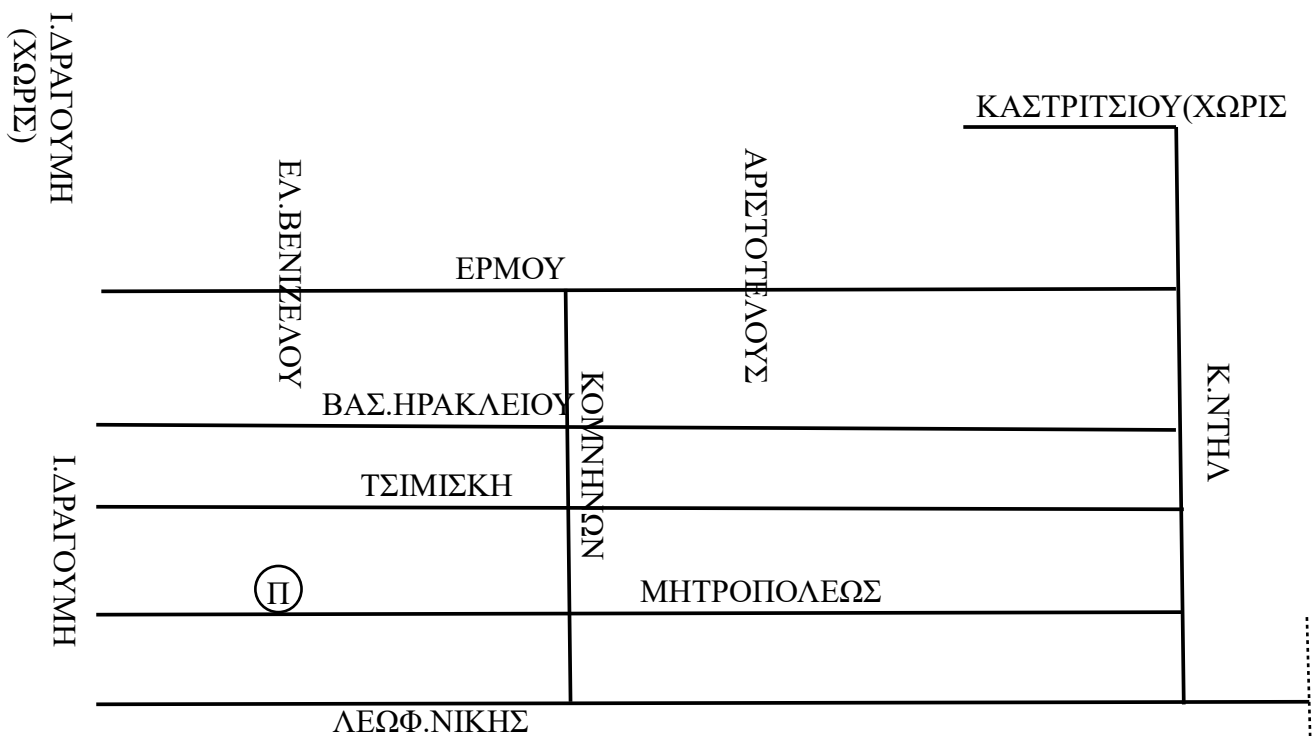

ΕΓΝΑΤΙΑ: 50-88 / ΕΡΜΟΥ: 11-69 & 12-42 / ΤΣΙΜΙΣΚΗ: 6-44 & 9-49
ΜΗΤΡΟΠΟΛΕΩΣ: 11-49 & 40 / ΛΕΩΦ.ΝΙΚΗΣ: 1-27
ΒΑΣ.ΗΡΑΚΛΕΙΟΥ: 13-ΤΕΡΜΑ & 16-ΤΕΡΜΑ
ΠΡΟΞ.ΚΟΡΟΜΗΛΑ: 1-5 & 2-6 / ΑΓ.ΜΗΝΑ: 9-13 & 12-18

ΠΙΑΤΣΑ ΠΟΛΙΧΝΗΣ ΣΥΝΕΡΓΑΖΟΜΕΝΗ ΜΕ ΜΕΤΕΩΡΑ
(ΜΠΡΟΣΤΑ ΣΤΟ ΔΗΜΑΡΧΕΙΟ)
(ΑΓΝ.ΣΤΡΑΤ. ΜΕ ΑΓ.ΠΑΝΤΕΛ.)

ΓΕΦΥΡΑ ΜΕΡΙΜΝΑΣ, ΑΡΙΣΤΕΡΑ ΠΕΡΙΦΕΡΕΙΑΚΟ (ΧΩΡΙΣ), ΑΡΙΣΤΕΡΑ Λ.ΣΤΡΑΤΟΥ, ΑΡΙΣΤΕΡΑ ΑΛΚΙΒΙΑΔΟΥ, ΜΑΥΡΟΜΙΧΑΛΗ, ΔΕΞΙΑ ΕΘΝ.ΑΝΤΙΣΤΑΣΕΩΣ, Π.ΜΕΛΑ, ΑΓ.ΜΑΡΙΝΗΣ, ΑΡΙΣΤΕΡΑ ΑΓΝ.ΣΤΡΑΤΙΩΤΗ, ΔΕΞΙΑ ΕΛΠΙΔΟΣ (ΧΩΡΙΣ), ΑΡΙΣΤΕΡΑ ΦΙΛΙΠΠΟΥ (ΧΩΡΙΣ), ΑΡΙΣΤΕΡΑ ΠΑΠΑΦΗ (ΧΩΡΙΣ), ΔΕΞΙΑ ΑΓΝ.ΣΤΡΑΤΙΩΤΗ ΜΕΧΡΙ ΤΗ ΓΕΦΥΡΑ ΜΕΡΙΜΝΑΣ ΠΟΝΤΙΩΝ ΚΥΡΙΩΝ.
Ο ΠΕΡΙΦΕΡΕΙΑΚΟΣ ΘΑ ΕΞΥΠΗΡΕΤΕΙΤΑΙ ΑΠΟ ΤΗΝ ΠΙΑΤΣΑ ΠΟΥ ΒΟΛΕΥΕΙ.

ΠΕΡΙΦΕΡΕΙΑΚΟΣ (ΧΩΡΙΣ)