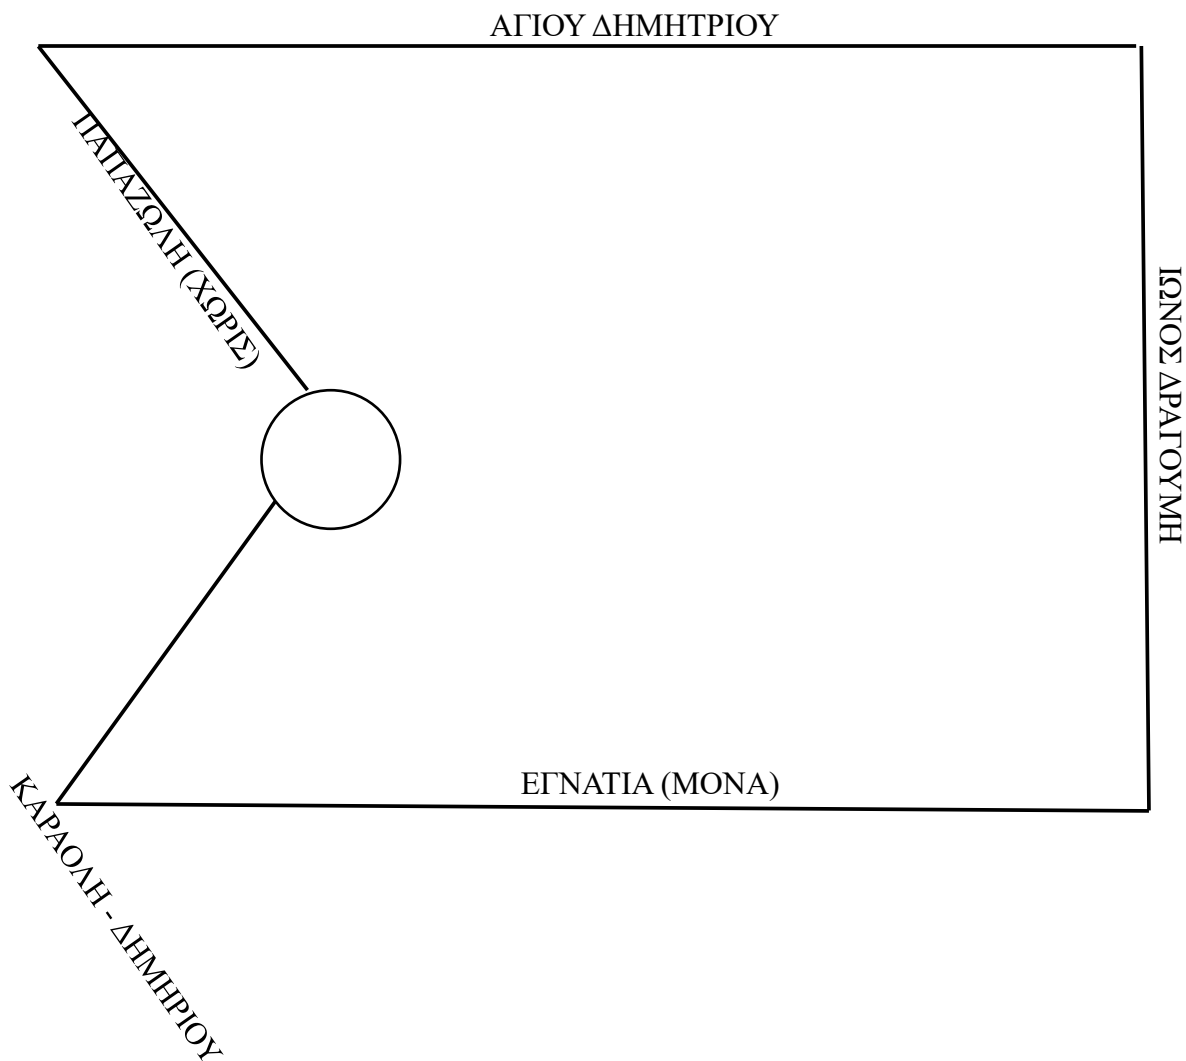

ΑΓ.ΔΗΜΗΤΡΙΟΥ ΑΡΙΣΤΕΡΑ ΠΑΠΑΖΩΛΗ (ΧΩΡΙΣ), ΔΕΞΙΑ ΔΙΟΙΚΗΤΗΡΙΟΥ, ΔΩΔΕΚΑΝΗΣΟΥ (ΧΩΡΙΣ), ΑΡΙΣΤΕΡΑ ΦΡΑΓΚΩΝ (ΧΩΡΙΣ), ΑΡΙΣΤΕΡΑ ΙΩΝΟΣ ΔΡΑΓΟΥΜΗ ΜΕΧΡΙ ΕΓΝΑΤΙΑ, ΙΩΝΟΣ ΔΡΑΓΟΥΜΗ (ΧΩΡΙΣ) ΜΕΧΡΙ ΑΓ.ΔΗΜΗΤΡΙΟΥ. ΑΡΙΣΤΕΡΑ ΑΓ.ΔΗΜΗΤΡΙΟΥ(ΧΩΡΙΣ) ΜΕΧΡΙ ΠΑΠΑΖΩΛΗ.