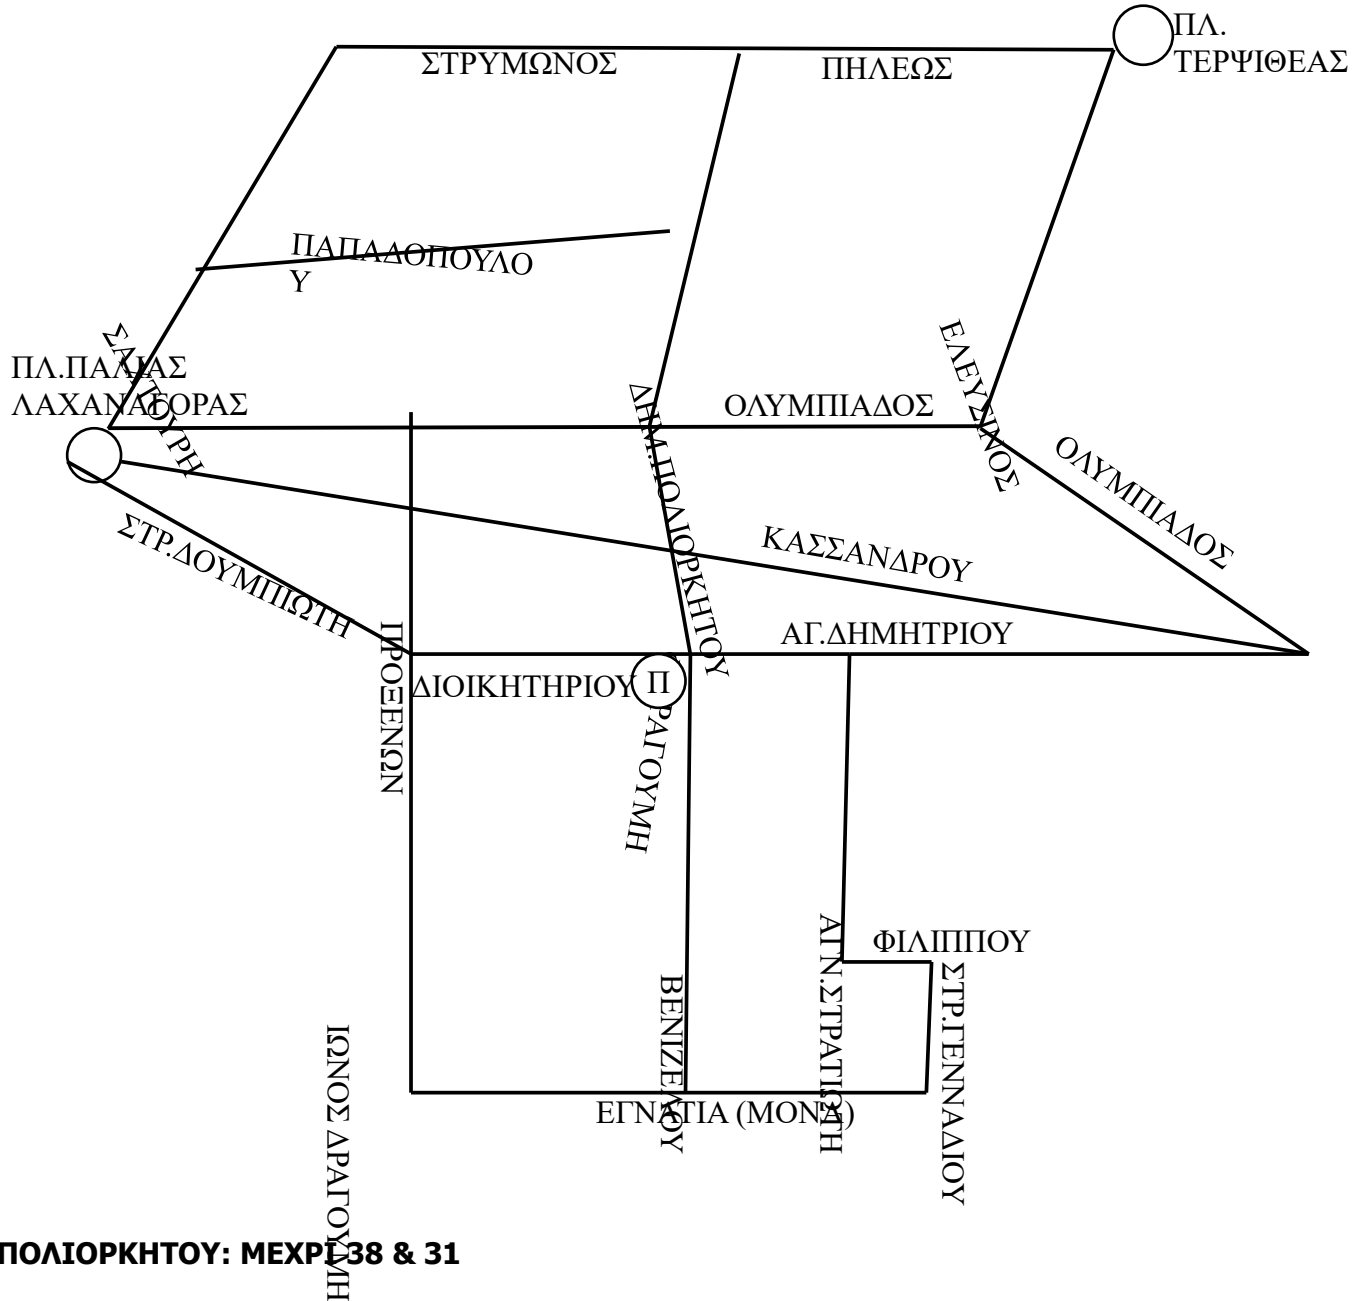

(ΑΓ.ΔΗΜΗΤΡΙΟΥ ΜΕ ΒΕΝΙΖΕΛΟΥ)

ΑΠΟ ΠΑΛΙΑ ΛΑΧΑΝΑΓΟΡΑ ΔΕΞΙΑ ΤΗ ΣΑΧΤΟΥΡΗ, ΔΕΞΙΑ ΣΤΡΥΜΩΝΟΣ, ΕΥΘΕΙΑ ΠΗΛΕΩΣ, ΠΛ.ΤΕΡΨΙΘΕΑΣ, ΔΕΞΙΑ ΕΛΕΥΣΙΝΟΣ, ΑΡΙΣΤΕΡΑ ΟΛΥΜΠΙΑΔΟΣ, ΔΕΞΙΑ ΑΓ.ΔΗΜΗΤΡΙΟΥ, ΑΡΙΣΤΕΡΑ ΑΓΝ.ΣΤΡΑΤΙΩΤΗ, ΑΡΙΣΤΕΡΑ ΦΙΛΙΠΠΟΥ, ΔΕΞΙΑ ΣΤΡ.ΓΕΝΝΑΔΙΟΥ, ΔΕΞΙΑ ΕΓΝΑΤΙΑ (ΜΟΝΑ), ΔΕΞΙΑ ΙΩΝΟΣ ΔΡΑΓΟΥΜΗ, ΑΡΙΣΤΕΡΑ ΣΤΡ.ΔΟΥΜΠΙΩΤΗ ΜΕΧΡΙ ΠΑΛΙΑ ΛΑΧΑΝΑΓΟΡΑ.

ΠΟΛΙΟΡΚΗΤΟΥ: ΜΕΧΡΙ 38 & 31

**ΠΙΑΤΣΑ ΕΛΕΥΘΕΡΙΑ ΣΥΝΕΡΓΑΖΟΜΕΝΗ ΜΕ ΚΟΡΔΕΛΙΟΥ
(ΜΕΓ.ΑΛΕΞΑΝΔΡΟΥ ΜΕ ΚΑΡΑΜΑΝΛΗ)**