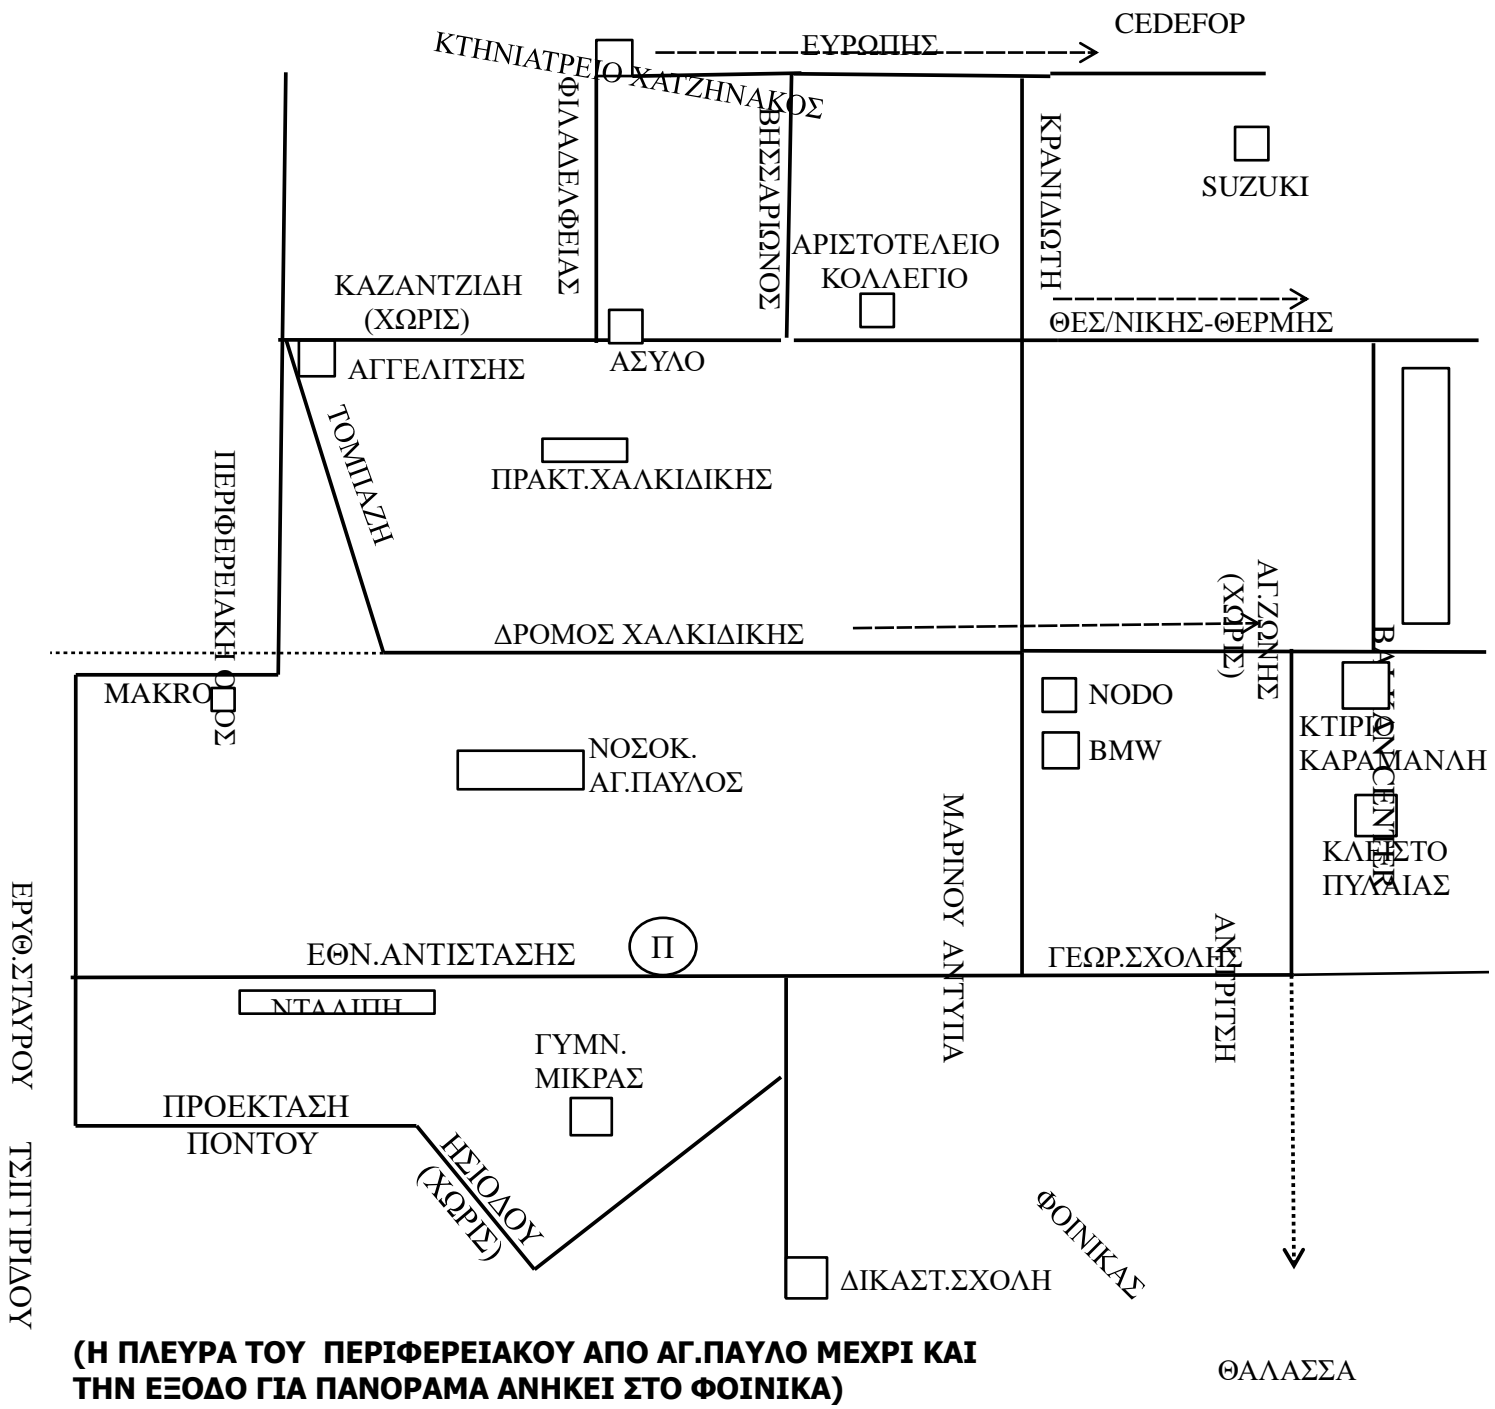

ΠΙΑΤΣΑ ΦΟΙΝΙΚΑ
(ΕΠΙ ΤΗΣ ΜΟΥΣΩΝ ΜΕ ΕΘΝ.ΑΝΤΙΣΤΑΣΗΣ)

ΑΡΙΣΤΕΡΑ ΑΠΟ ΤΗΝ ΠΙΑΤΣΑ ΕΘΝ.ΑΝΤΙΣΤΑΣΗΣ ΜΕΧΡΙ ΚΑΙ ΤΟ ΝΤΑΛΙΠΗ, ΑΡΙΣΤΕΡΑ ΠΙΣΩ ΑΠΟ ΤΟ ΝΤΑΛΙΠΗ ΝΟΗΤΑ ΜΕΧΡΙ ΤΗΝ ΤΣΙΓΓΙΡΙΔΟΥ (ΧΩΡΙΣ), ΑΡΙΣΤΕΡΑ ΠΡΟΕΚΤΑΣΗ ΠΟΝΤΟΥ, ΔΕΞΙΑ ΗΣΙΟΔΟΥ (ΧΩΡΙΣ) ΜΕΧΡΙ ΤΗ ΘΑΛΑΣΣΑ. ΟΛΟ ΤΟ ΓΥΜΝΑΣΤΗΡΙΟ ΜΙΚΡΑΣ ΜΕΧΡΙ ΚΑΙ ΤΗ ΔΙΚΑΣΤΙΚΗ ΣΧΟΛΗ, ΔΕΞΙΑ ΓΕΩΡΓ.ΣΧΟΛΗΣ, ΔΕΞΙΑ ΝΟΗΤΑ ΑΠΟ ΤΗΝ ΑΝΤ.ΤΡΙΤΣΗ ΜΕΧΡΙ ΚΑΙ ΤΗ ΘΑΛΑΣΣΑ. ΑΡΙΣΤΕΡΑ ΤΗΝ Α.ΤΡΙΤΣΗ ΜΕΧΡΙ ΚΑΙ ΤΟ ΔΡΟΜΟ ΧΑΛΚΙΔΙΚΗΣ, ΝΟΗΤΑ ΑΠΕΝΑΝΤΙ ΑΓ.ΖΩΝΗΣ (ΧΩΡΙΣ)(BALKAN CENTER). ΑΡΙΣΤΕΡΑ ΔΡΟΜΟ ΘΕΡΜΗΣ, ΔΕΞΙΑ ΚΡΑΝΙΔΙΩΤΗ ΜΕΧΡΙ ΚΑΙ ΤΟ CEDEFOP. ΑΡΙΣΤΕΡΑ ΕΥΡΩΠΗΣ ΜΕΧΡΙ ΚΑΙ ΤΗ ΦΙΛΑΔΕΛΦΕΙΑΣ, ΑΡΙΣΤΕΡΑ ΦΙΛΑΔΕΛΦΕΙΑΣ ΔΕΞΙΑ ΚΑΖΑΝΤΖΙΔΗ (ΧΩΡΙΣ) ΜΕΧΡΙ ΚΑΙ ΤΗ ΓΕΦΥΡΑ ΚΑΤΩ ΑΠΟ ΤΟΝ ΠΕΡΙΦΕΡΕΙΑΚΟ. ΑΡΙΣΤΕΡΑ ΠΕΡΙΦΕΡΕΙΑΚΗ, ΔΕΞΙΑ ΜΑΚΡΟ, ΑΡΙΣΤΕΡΑ ΕΡΥΘΡΟΥ ΣΤΑΥΡΟΥ, ΑΡΙΣΤΕΡΑ ΕΘΝ.ΑΝΤΙΣΤΑΣΗΣ ΜΕ ΤΟ ΝΤΑΛΙΠΗ.

(Η ΠΛΕΥΡΑ ΤΟΥ ΠΕΡΙΦΕΡΕΙΑΚΟΥ ΑΠΟ ΑΓ. ΠΑΥΛΟ ΜΕΧΡΙ ΚΑΙ ΤΗΝ ΕΞΟΔΟ ΓΙΑ ΠΑΝΟΡΑΜΑ ΑΝΗΚΕΙ ΣΤΟ ΦΟΙΝΙΚΑ)