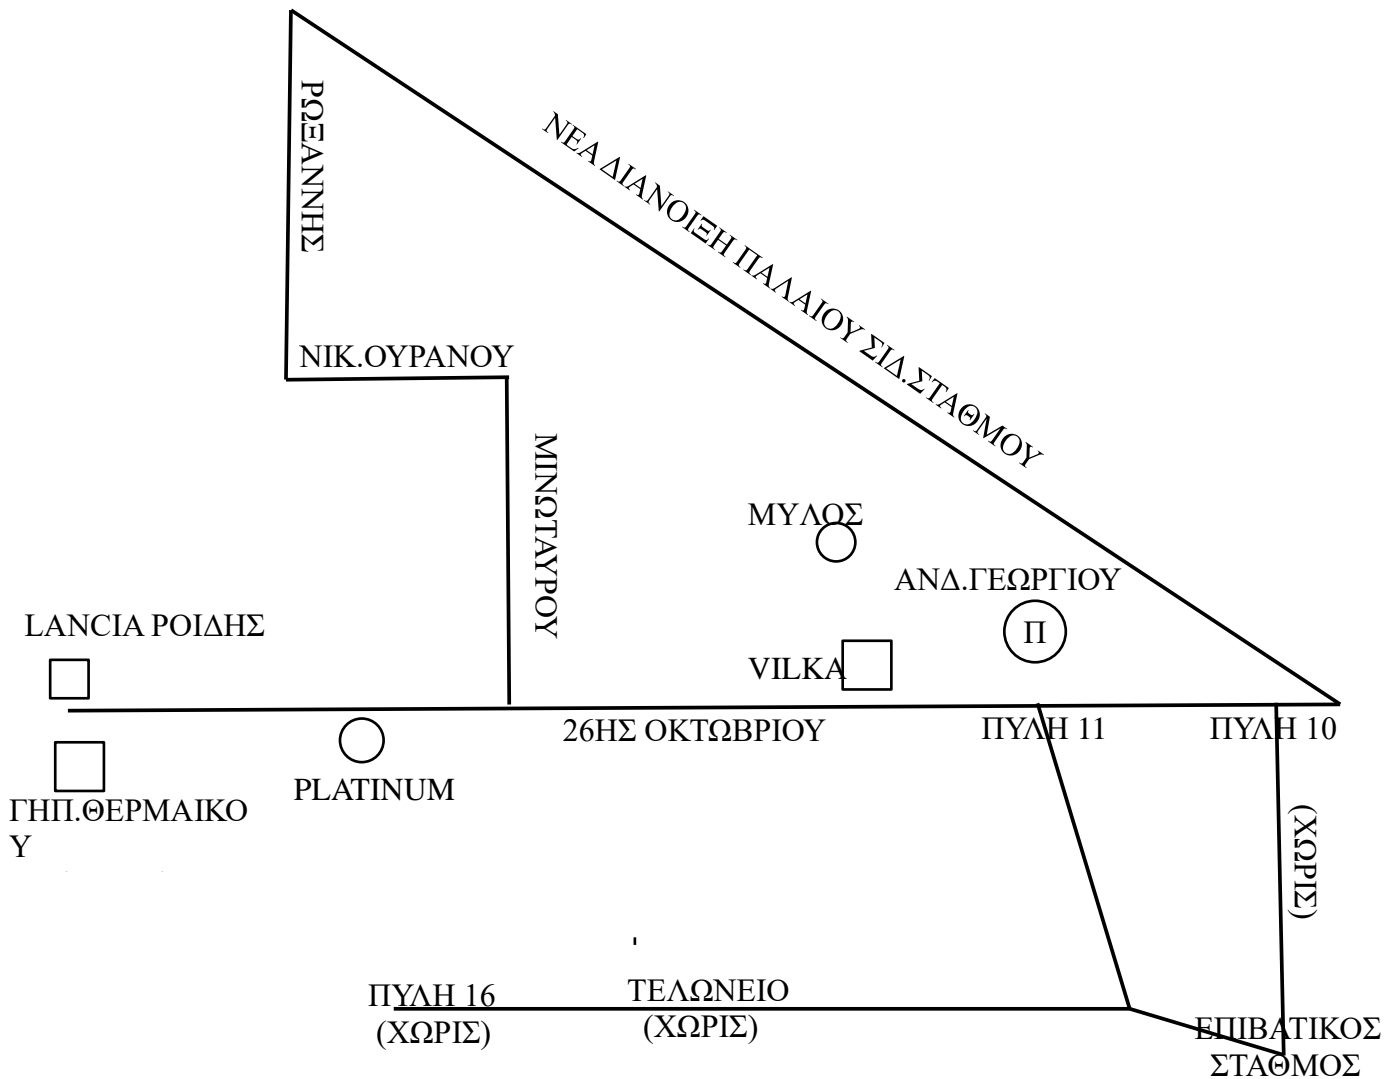

**ΤΟ ΑΝΤΙΘΕΤΟ ΑΠΟ ΠΙΑΤΣΑ ΜΕΤΕΩΡΩΝ.**

ΠΙΑΤΣΑ ΑΕΡΟΔΡΟΜΙΟΥ

**ΔΡΟΜΟ ΑΕΡΟΔΡΟΜΙΟΥ ΔΕΞΙΑ ΔΡΟΜΟ ΠΕΡΑΙΑΣ ΜΕΧΡΙ INTERSALONIKA (ΜΕ ΑΥΤΗΝ). ΑΡΙΣΤΕΡΑ ΔΡΟΜΟ ΗΥΑΤΤ , ΔΕΞΙΑ ΠΑΡΑΠΛΕΥΡΟΣ ΔΡΟΜΟΣ ΧΑΛΚΙΔΙΚΗΣ ΜΕΧΡΙ ΚΑΙ ΤΟ ΚΟΛΛΕΓΙΟ PINEWOOD. ΔΡΟΜΟ ΗΥΑΤΤ ΑΡΙΣΤΕΡΑ ΜΕΧΡΙ ΚΑΙ ΤΟ ΚΕΝΤΡΟ ΥΓΕΙΑΣ. ΑΡΙΣΤΕΡΑ ΜΕΧΡΙ ΠΡΑΣΙΝΑ ΦΑΝΑΡΙΑ. ΑΡΙΣΤΕΡΑ ΦΑΝΑΡΙΑ ΑΕΡΟΔΡΟΜΙΟΥ.**

**ΠΙΑΤΣΑ ΑΜΠΕΛΟΚΗΠΩΝ**  
**(Μ.ΑΛΕΞΑΝΔΡΟΥ-ΠΛ.ΕΠΤΑΛΟΦΟΥ)**

**ΔΕΝΔΡΟΠΟΤΑΜΟΥ (ΧΩΡΙΣ), ΔΕΞΙΑ 28ΗΣ ΟΚΤΩΒΡΙΟΥ (ΜΟΝΑ-ΖΥΓΑ) , ΑΡΙΣΤΕΡΑ ΑΚΡΙΤΩΝ, ΔΕΞΙΑ ΛΑΓΚΑΔΑ (ΧΩΡΙΣ), ΔΕΞΙΑ ΑΓ.ΠΑΝΤΩΝ (ΧΩΡΙΣ), ΔΕΞΙΑ ΒΙΤΣΙ (ΧΩΡΙΣ), ΔΕΞΙΑ ΚΥΡΙΜΗΣ (ΧΩΡΙΣ), ΑΡΙΣΤΕΡΑ ΒΕΝΙΖΕΛΟΥ (ΧΩΡΙΣ), ΜΕΧΡΙ ΔΕΝΔΡΟΠΟΤΑΜΟΥ (ΧΩΡΙΣ).**

(ΑΝΔΡ.ΓΕΩΡΓΙΟΥ ΜΕ 26ΗΣ ΟΚΤΩΒΡΙΟΥ)

ΑΠΟ ΦΑΝΑΡΙΑ 26ΗΣ ΟΚΤΩΒΡΙΟΥ ΜΕ ΠΑΛΑΙΟΥ ΣΙΔ.ΣΤΑΘΜΟΥ ΜΕΧΡΙ ΤΟ ΓΗΠΕΔΟ ΘΕΡΜΑΙΚΟΥ (ΧΩΡΙΣ ΑΥΤΟ). ΑΠΟ 26ΗΣ ΟΚΤΩΒΡΙΟΥ, ΔΕΞΙΑ ΜΙΝΩΤΑΥΡΟΥ, ΑΡΙΣΤΕΡΑ ΝΙΚ.ΟΥΡΑΝΟΥ, ΔΕΞΙΑ ΡΩΞΑΝΗΣ, ΔΕΞΙΑ ΝΕΑ ΔΙΑΝΟΙΞΗ ΠΑΛΑΙΟΥ ΣΙΔ.ΣΤΑΘΜΟΥ ΜΕΧΡΙ ΤΟ ΦΑΝΑΡΙ ΤΗΣ 26ΗΣ ΟΚΤΩΒΡΙΟΥ.ΤΑ ΟΡΙΑ ΜΕΣΑ ΣΤΟ ΛΙΜΑΝΙ ΝΟΗΤΑ ΕΙΝΑΙ ΑΠΟ ΤΟ ΤΕΛΟΣ ΤΗΣ ΠΙΑΤΣΑΣ ΤΟΥ ΕΠΙΒΑΤΙΚΟΥ ΣΤΑΘΜΟΥ ΕΩΣ ΤΗΝ ΠΥΛΗ 10 (ΧΩΡΙΣ ΑΥΤΑ), ΕΩΣ ΤΟ ΤΕΛΩΝΕΙΟ ΚΑΙ ΤΗΣ ΠΥΛΗΣ 16 (ΧΩΡΙΣ).