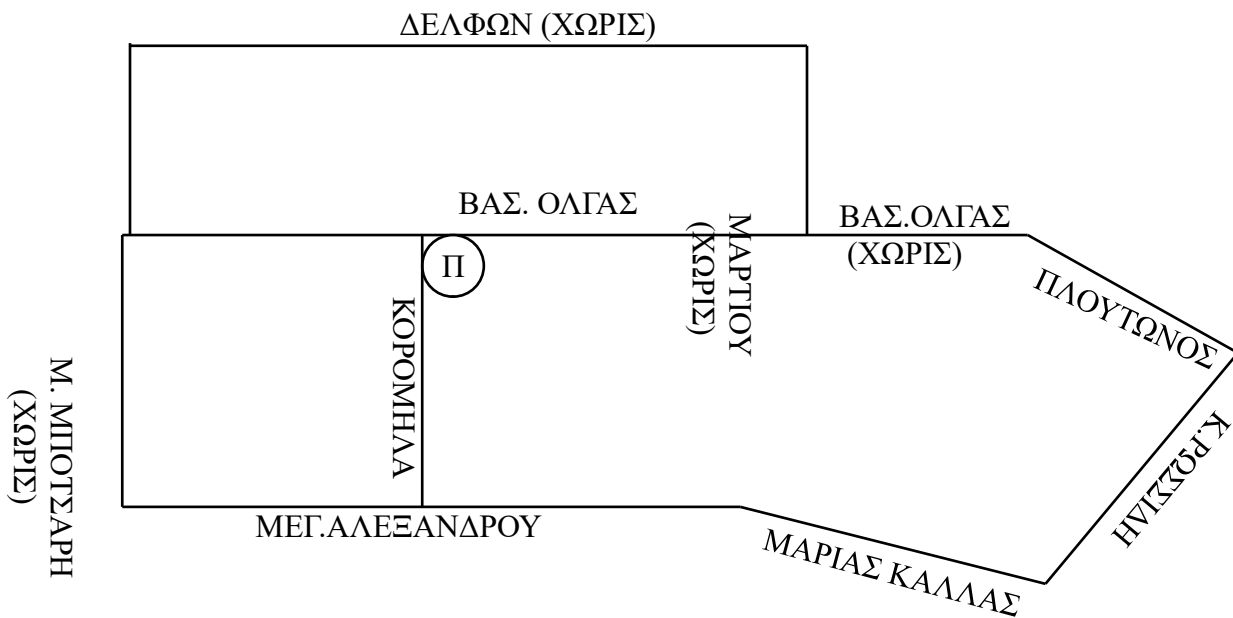

ΠΙΑΤΣΑ ΚΤΕΛ

(ΠΡΟΕΚΤΑΣΗ ΓΙΑΝΝΙΤΣΩΝ)

ΑΠΟ ΓΛΗΝΟΥ ΔΕΞΙΑ ΓΡΑΜΜΕΣ ΜΕΝΕΜΕΝΗΣ, ΔΕΞΙΑ ΒΛΑΧΑΚΗ, ΔΑΦΝΗΣ, ΔΕΞΙΑ ΚΑΙΝΟΥΡΙΑ ΔΙΑΝΟΙΞΗ ΠΑΛΑΙΟΥ ΣΙΔΗΡ. ΣΤΑΘΜΟΥ, ΓΕΦΥΡΑ ΜΠΑΤΑΤΟΥΔΗ, ΑΡΙΣΤΕΡΑ 26ΗΣ ΟΚΤΩΒΡΙΟΥ ΜΕΧΡΙ ΚΑΙ ΤΟ ΓΗΠΕΔΟ ΘΕΡΜΑΙΚΟΥ. ΑΡΙΣΤΕΡΑ ΑΠΟ 26ΗΣ ΟΚΤΩΒΡΙΟΥ, ΔΕΞΙΑ ΔΡΟΜΟ ΘΕΣ/ΝΙΚΗΣ-ΚΑΛΟΧΩΡΙΟΥ (ΜΑΝΔΥΛΑΣ), (ΛΙΜΑΝΙ-ΠΥΛΗ 16), ΔΕΞΙΑ ΠΕΡΙΦΕΡΕΙΑΚΟ (Η ΔΕΞΙΑ ΠΛΕΥΡΑ), ΔΕΞΙΑ ΔΡΟΜΟ ΑΘΗΝΩΝ ΠΡΟΣ ΘΕΣ/ΝΙΚΗ (Η ΔΕΞΙΑ ΠΛΕΥΡΑ), ΑΡΙΣΤΕΡΑ ΝΟΗΤΑ ΤΗ ΔΕΝΔΡΟΠΟΤΑΜΟΥ (ΚΑΙ Η ΔΕΞΙΑ ΚΑΙ Η ΑΡΙΣΤΕΡΗ ΠΛΕΥΡΑ) ΜΕΧΡΙ ΤΗ Θ.ΧΑΤΖΙΚΟΥ (ΧΩΡΙΣ ΑΥΤΗΝ).