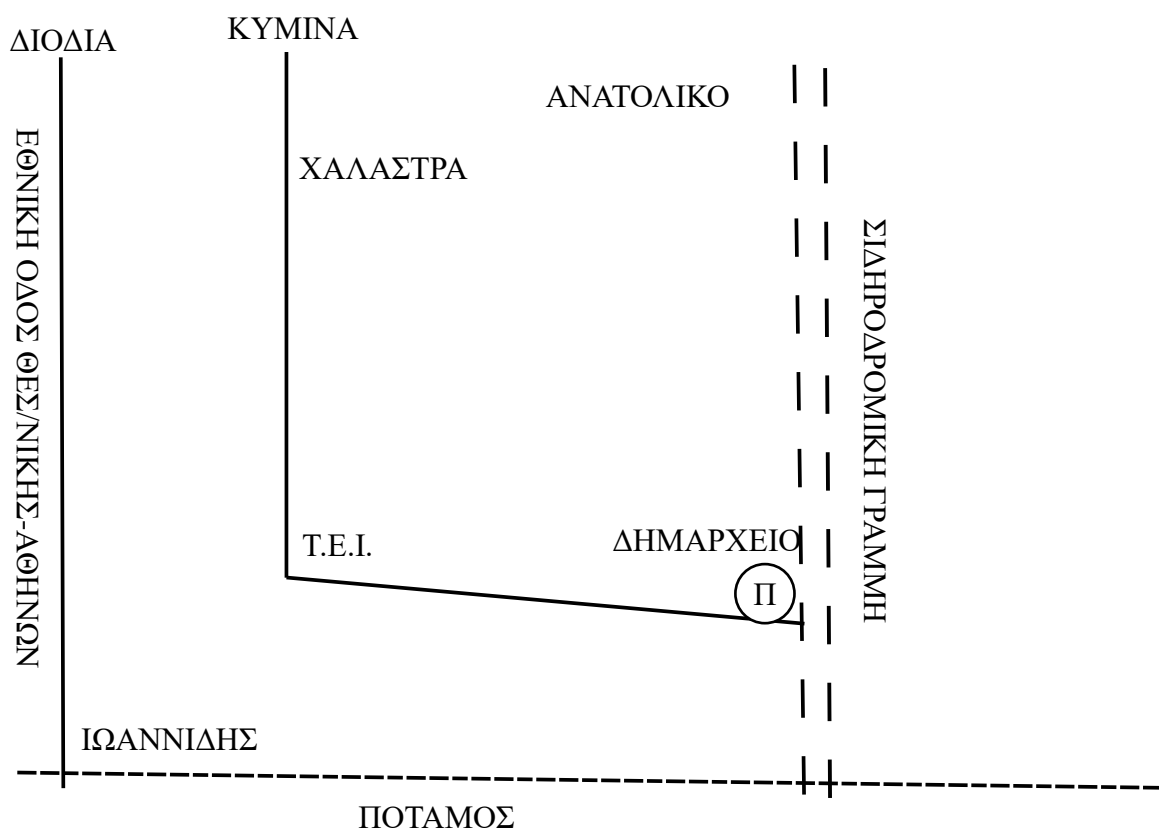

ΠΙΑΤΣΑ ΣΙΝΔΟΥ (ΤΕΛΕΥΤΑΙΑ ΠΙΑΤΣΑ ΣΥΝΕΡΓΑΖΟΜΕΝΗ ΜΕ ΚΑΛΟΧΩΡΙΟΥ)
(ΔΗΜΑΡΧΕΙΟ -ΠΑΠΑΝΑΣΤΑΣΙΟΥ ΜΕ ΠΛΑΣΤΗΡΑ)

**ΔΡΟΜΟΣ ΑΘΗΝΩΝ ΑΠΟ ΤΗ ΓΕΦΥΡΑ ΓΑΛΛΙΚΟΥ ΜΕΧΡΙ ΚΑΙ ΤΑ ΔΙΟΔΙΑ.
ΔΕΞΙΑ ΚΥΜΙΝΑ, ΧΑΛΑΣΤΡΑ, ΑΝΑΤΟΛΙΚΟ, ΔΕΞΙΑ ΤΗ ΣΙΔΗΡΟΔΡΟΜΙΚΗ ΓΡΑΜΜΗ ΜΕΧΡΙ ΤΟ ΓΑΛΛΙΚΟ
ΠΟΤΑΜΟ.**