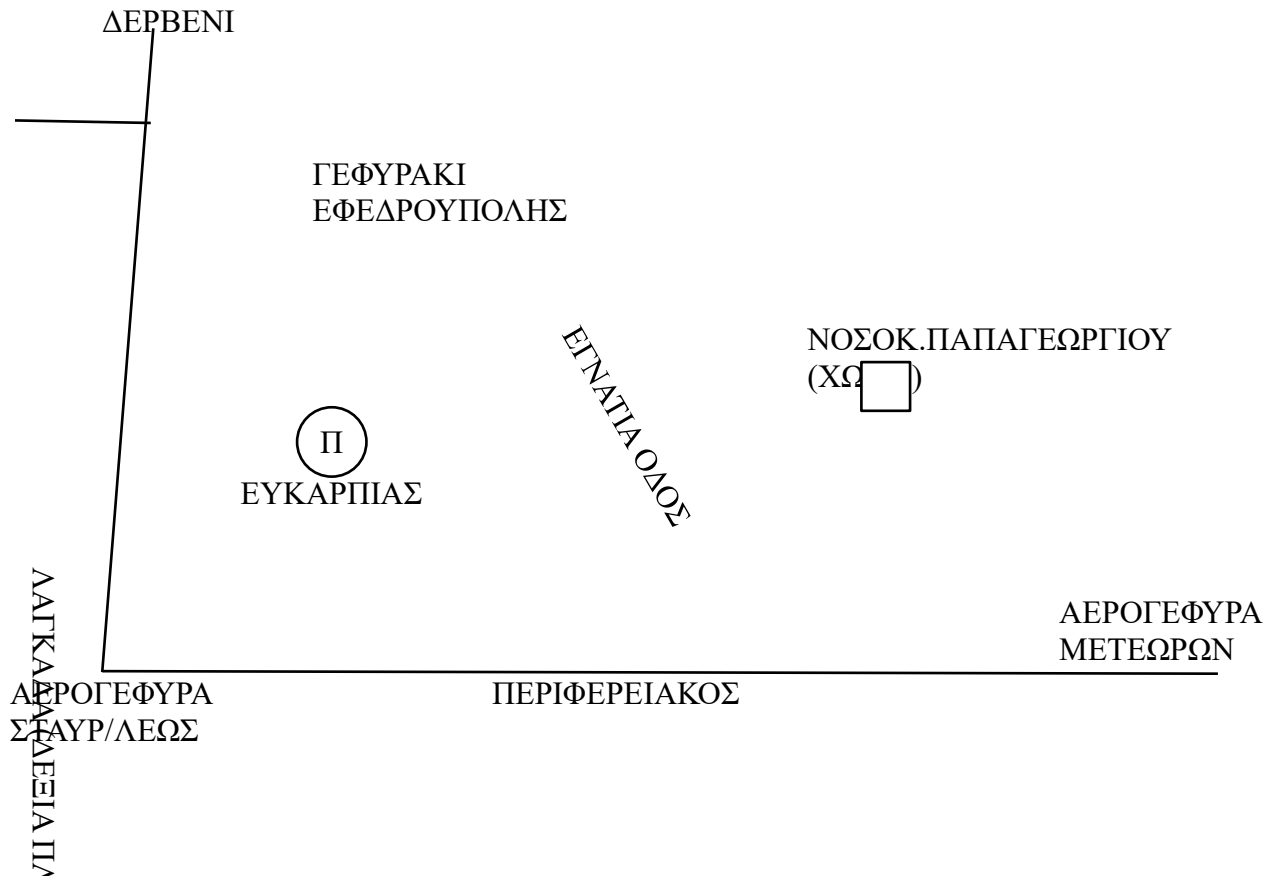

(28ΗΣ ΟΚΤΩΒΡΙΟΥ ΣΤΟ ΠΑΡΚΟ)

(ΤΕΛΕΥΤΑΙΑ ΠΙΑΤΣΑ ΓΙΑ ΛΑΓΥΝΑ ΕΩΣ ΤΟΝ ΑΓ.ΒΑΣΙΛΕΙΟ (ΧΩΡΙΣ ΑΥΤΟΝ), ΟΛΑ ΤΑ ΧΩΡΙΑ ΠΑΝΩ ΑΠΟ ΕΓΝΑΤΙΑ ΟΔΟ ΚΑΙ ΠΡΟΣ ΔΡΟΜΟ ΣΕΡΡΩΝ,ΚΡΙΘΙΑ,ΑΣΣΗΡΟ, ΕΞΑΜΙΛΙ ΜΕΧΡΙ ΚΑΙ ΣΕΡΡΕΣ)

ΔΕΞΙΑ ΤΟΝ ΠΕΡΙΦΕΡΕΙΑΚΟ ΜΕΧΡΙ ΑΕΡΟΓΕΦΥΡΑ ΣΤΑΥΡΟΥΠΟΛΕΩΣ.ΔΕΞΙΑ ΠΛΕΥΡΑ ΛΑΓΚΑΔΑ ΜΕΧΡΙ ΤΟ ΔΕΡΒΕΝΙ(ΑΡΧΟΝΤΙΣΣΑ). ΑΡΙΣΤΕΡΑ ΤΟΝ ΠΕΡΙΦΕΡΕΙΑΚΟ ΕΩΣ ΑΕΡΟΓΕΦΥΡΑ ΜΕΤΕΩΡΩΝ.

ΤΟ ΚΟΜΜΑΤΙ ΑΡΧΗΣ ΕΓΝΑΤΙΑΣ ΟΔΟΥ ΜΕΧΡΙ ΤΗΝ ΕΞΟΔΟ ΕΦΕΔΡΟΥΠΟΛΗΣ ΑΝΗΚΕΙ ΣΤΑ ΜΕΤΕΩΡΑ.

ΠΑΡΑΤΗΡΗΣΕΙΣ ΤΑΞΙΜΕΤΡΟΥ

1. Η ΠΕΡΙΜΕΤΡΙΚΗ ΖΩΝΗ ΤΗΣ ΕΥΚΑΡΠΙΑΣ ΕΙΝΑΙ: ΑΠΕΝΑΝΤΙ ΑΠΟ ΤΗΝ ΠΑΛΙΑ RENAULT (ΜΕΧΡΙ ΣΑΡΗΚΕΧΑΓΙΑΣ) ΝΟΗΤΑ ΕΚΚΛΗΣΙΑ ΑΓ.ΓΕΩΡΓΙΟΥ ΝΟΗΤΑ ΜΕΧΡΙ ΕΚΠ.ΦΡΥΓΑΝΙΩΤΗ.
2. ΚΑΤΩ ΑΠΟ ΤΗΝ ΠΕΡΙΜΕΤΡΙΚΗ ΖΩΝΗ ΚΙΝΟΥΜΑΣΤΕ ΧΩΡΙΣ ΤΑΞΙΜΕΤΡΟ ΑΠΟ ΟΠΟΥ ΚΑΙ ΑΝ ΚΑΤΕΥΘΥΝΟΜΑΣΤΕ.

ΠΙΑΤΣΑ ΕΥΘΟΣΜΟΥ ΣΥΝΕΡΓΑΖΟΜΕΝΗ ΜΕ ΜΕΝΕΜΕΝΗ
(ΤΖΑΒΕΛΛΑ ΜΕ Π.ΜΕΛΛΑ)