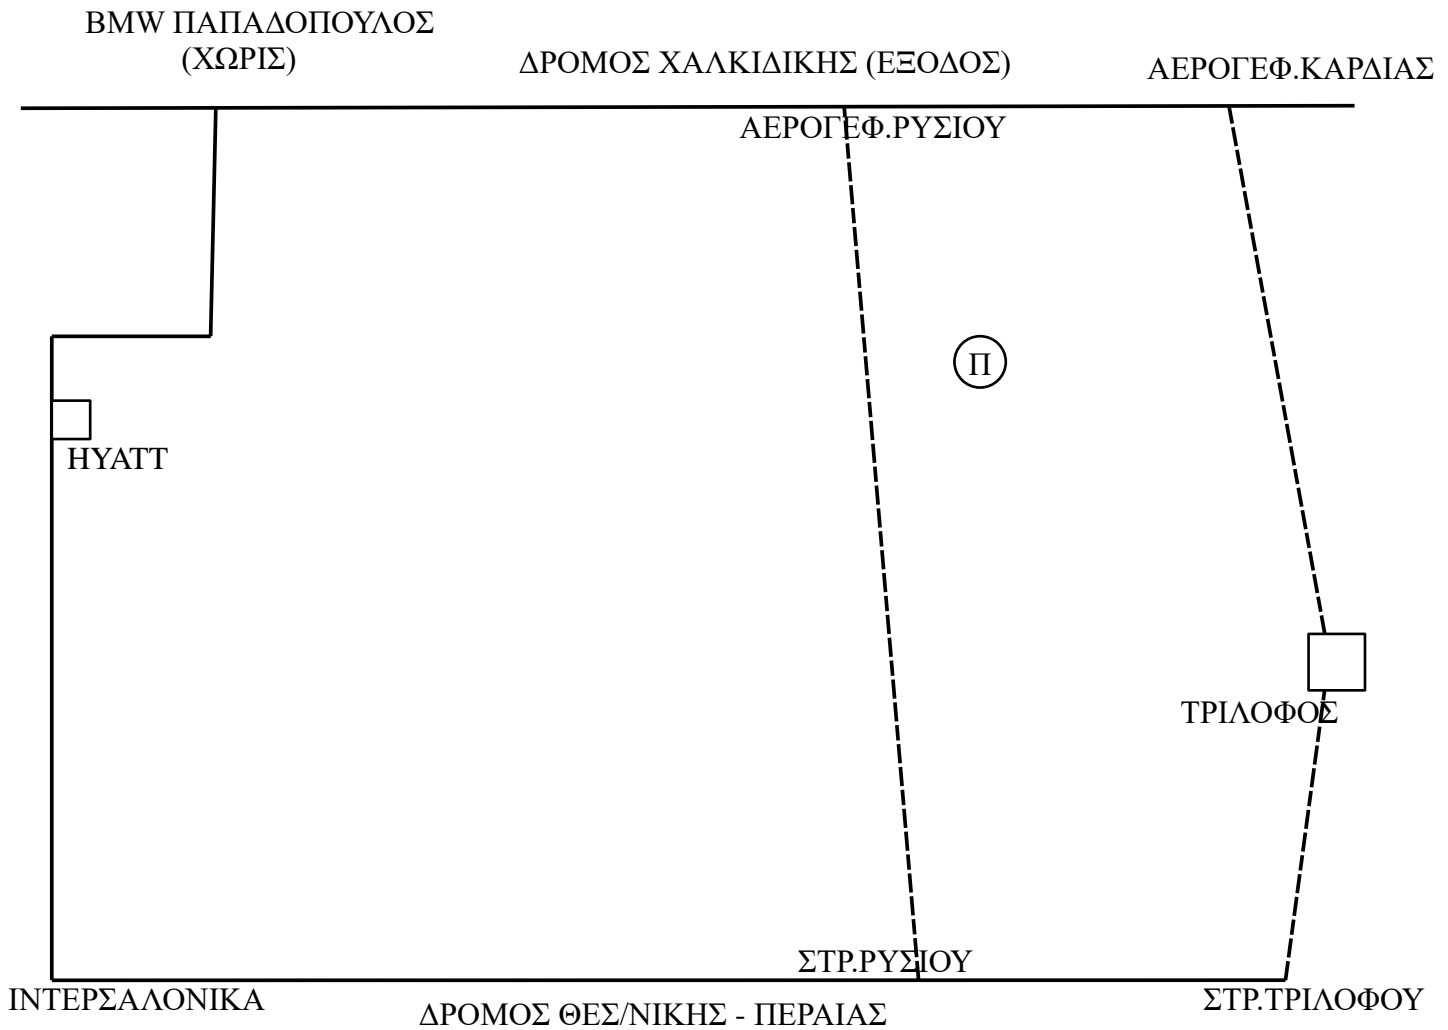

ΠΙΑΤΣΑ ΡΥΣΙΟΥ ΣΥΝΕΡΓΑΖΟΜΕΝΗ ΜΕ ΘΕΡΜΗΣ

BMW ΠΑΠΑΔΟΠΟΥΛΟΣ, ΝΟΗΤΑ ΜΕΧΡΙ ΣΟΥΡΩΤΗ, ΔΕΞΙΑ ΑΓΙΑ ΠΑΡΑΣΚΕΥΗ, ΤΑΓΑΡΑΔΕΣ, ΑΕΡΟΓΕΦΥΡΑ ΡΥΣΙΟΥ ΜΕΧΡΙ ΑΕΡΟΓΕΦΥΡΑ ΚΑΡΔΙΑΣ (ΔΡΟΜΟΣ ΧΑΛΚΙΔΙΚΗΣ ΜΕ ΜΕΤΩΠΟ ΠΡΟΣ ΘΕΣ/ΝΙΚΗ)