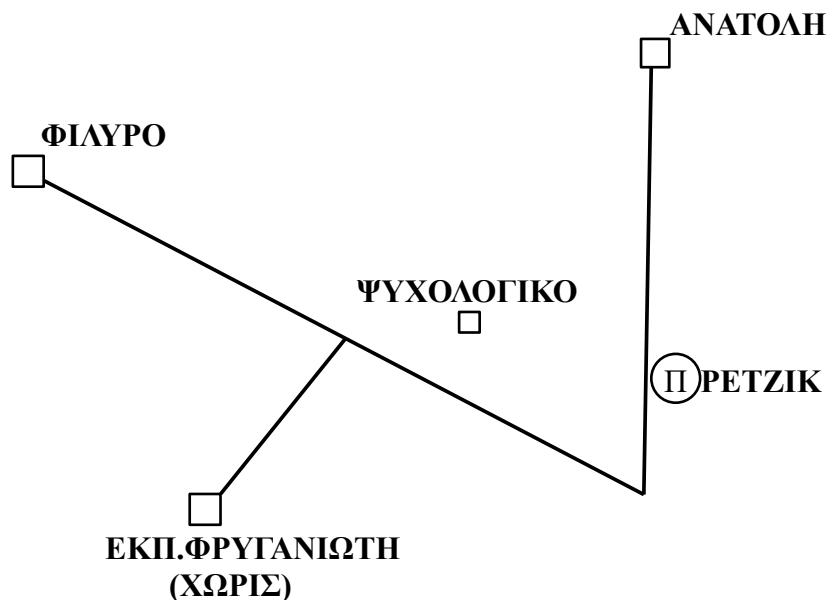

ΠΕΡΙΦΕΡΕΙΑΚΟΣ

ΑΕΡΟΓΕΦΥΡΑ
ΜΕΤΕΩΡΩΝ
(ΧΩΡΙΣ)

ΠΙΑΤΣΑ Ν.ΡΥΣΙΟΥ
(ΣΤΗΝ ΚΟΙΝΟΤΗΤΑ)
(ΤΕΛΕΥΤΑΙΑ ΠΙΑΤΣΑ ΓΙΑ 1ο ΚΑΙ 2ο ΠΟΔΙ ΧΑΛΚΙΔΙΚΗΣ)

ΦΑΝΑΡΙΑ ΡΥΣΙΟΥ ΔΕΞΙΑ ΜΕΧΡΙ ΔΡΟΜΟ ΗΥΑΤΤ (ΧΩΡΙΣ ΑΥΤΟΝ). ΦΑΝΑΡΙΑ ΡΥΣΙΟΥ ΜΕ ΜΟΙΡΑ 113-ΝΕΡΑΙΔΑ ΑΡΙΣΤΕΡΑ ΜΕΧΡΙ ΦΑΝΑΡΙΑ ΕΠΑΝΩΜΗΣ (ΧΩΡΙΣ), ΑΡΙΣΤΕΡΑ ΤΡΙΛΟΦΟ, ΚΑΡΔΙΑ, ΑΕΡΟΓΕΦΥΡΑ ΚΑΡΔΙΑΣ, ΤΑΓΑΡΑΔΕΣ, ΑΓ.ΠΑΡΑΣΚΕΥΗ ΚΑΙ ΣΟΥΡΩΤΗ. ΑΕΡΟΓΕΦΥΡΑ ΡΥΣΙΟΥ ΑΡΙΣΤΕΡΑ ΔΡΟΜΟ ΧΑΛΚΙΔΙΚΗΣ ΜΕΧΡΙ ΚΑΙ ΓΕΦΥΡΑ ΒΜW ΠΑΠΑΔΟΠΟΥΛΟΣ ΔΕΞΙΑ ΝΟΗΤΑ ΜΕΧΡΙ ΣΟΥΡΩΤΗ.