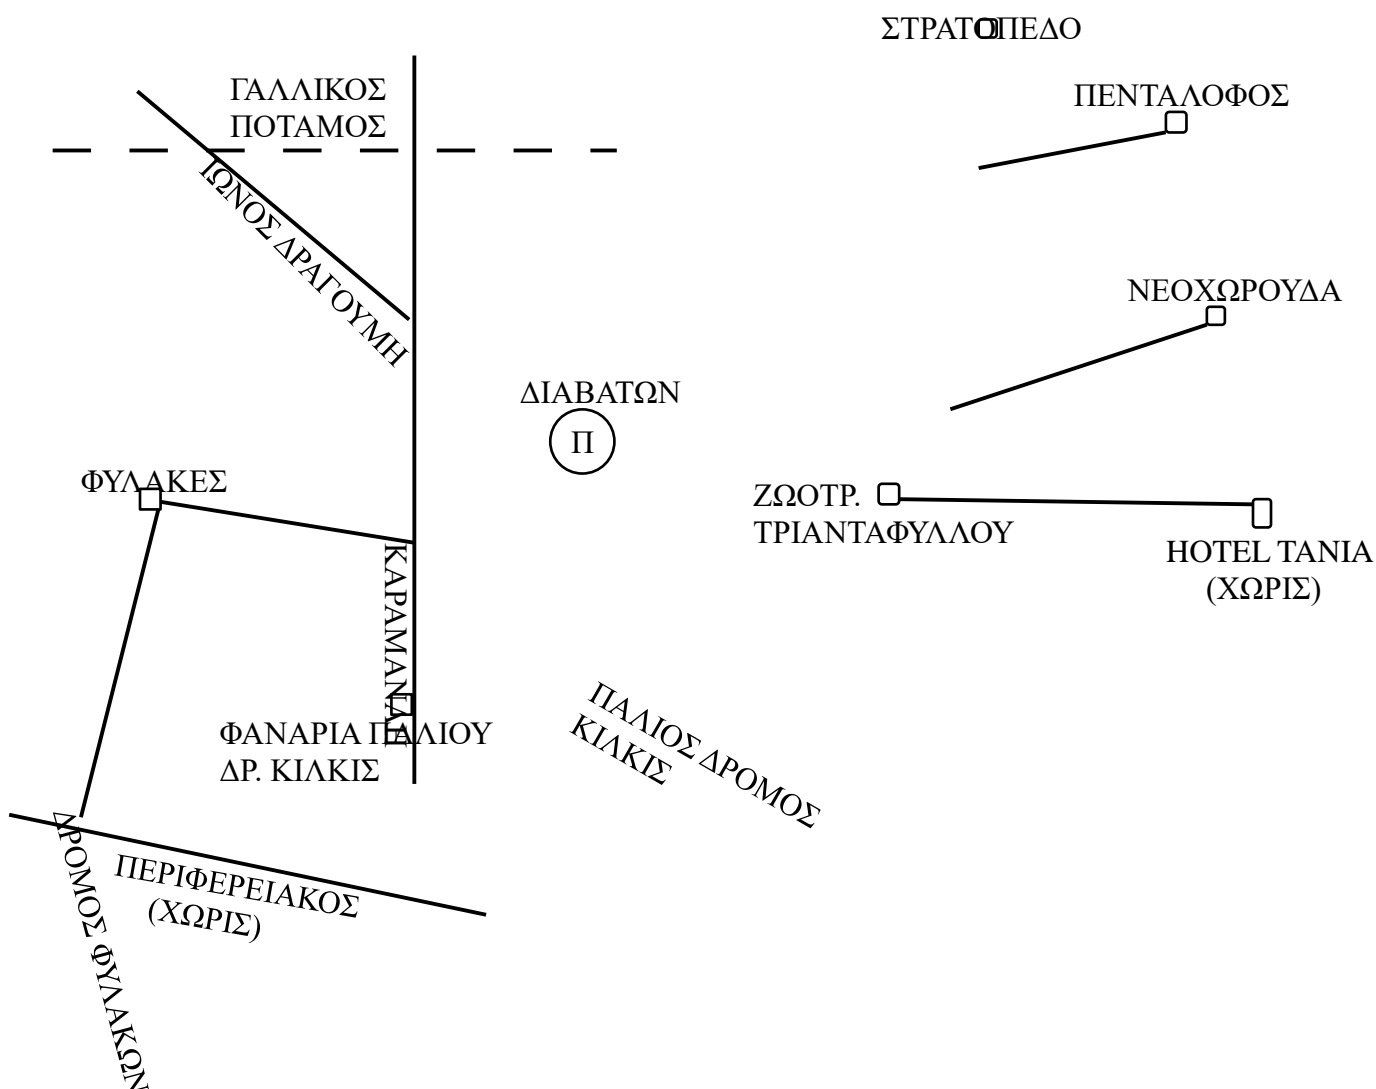

**ΠΙΑΤΣΑ ΔΙΑΒΑΤΩΝ
(ΧΡΥΣ.ΣΜΥΡΝΗΣ ΜΕ ΛΑΧΑΝΑ)**

**ΑΠΟ ΠΙΑΤΣΑ ΔΙΑΒΑΤΩΝ ΑΡΙΣΤΕΡΑ ΤΗΝ ΚΑΡΑΜΑΝΛΗ (ΠΑΛΙΑ ΒΕΡΟΙΑΣ) ΕΩΣ ΤΑ ΦΑΝΑΡΙΑ ΠΑΛΙΟΥ ΔΡΟΜΟΥ ΚΙΛΚΙΣ. ΠΡΟΣ ΔΡΟΜΟ ΦΥΛΑΚΩΝ ΜΕΧΡΙ ΠΕΡΙΦΕΡΕΙΑΚΟ. ΠΑΛΙΟ ΔΡΟΜΟ ΚΙΛΚΙΣ ΕΩΣ ΚΑΙ ΤΟ ΣΤΡΑΤΟΠΕΔΟ, ΤΟ ΧΩΡΙΟ ΠΕΝΤΑΛΟΦΟΣ ΚΑΙ ΝΕΟΧΩΡΟΥΔΑ, ΣΥΜΜΑΧΙΚΗ ΟΔΟΣ ΕΩΣ ΤΟ ΞΕΝΟΔΟΧΕΙΟ ΤΑΝΙΑ (ΧΩΡΙΣ ΑΥΤΟ).
ΑΠΟ ΠΙΑΤΣΑ ΔΙΑΒΑΤΩΝ ΔΕΞΙΑ ΕΩΣ ΓΕΦΥΡΑ ΓΑΛΛΙΚΟΥ ΠΟΤΑΜΟΥ (ΟΡΙΟ Ο ΓΑΛΛΙΚΟΣ ΠΟΤΑΜΟΣ).**

ΣΗΜΕΙΩΣΗ

ΓΙΑ ΣΤΙΓΜΑΤΑ ΠΟΥ ΒΡΙΣΚΟΝΤΑΙ ΣΤΟΝ ΠΑΛΙΟ ΔΡΟΜΟ ΚΙΛΚΙΣ ΟΠΩΣ ΤΑ ΧΩΡΙΑ ΜΕΣΑΙΟ, ΦΙΛΑΔΕΛΦΕΙΑ, ΠΕΤΡΩΤΟ, ΑΓ.ΠΑΝΤΕΛΗΜΟΝΑ ΚΑΙ ΟΠΟΙΟ ΑΛΛΟ ΧΩΡΙΟ ΣΥΝΟΡΕΥΕΙ Μ' ΑΥΤΑ , ΜΕΧΡΙ ΤΗ ΔΙΑΣΤΑΥΡΩΣΗ Ν.ΣΑΝΤΑΣ, ΚΑΝΟΥΜΕ ΠΡΩΤΟ ΔΙΑΒΑΤΑ.