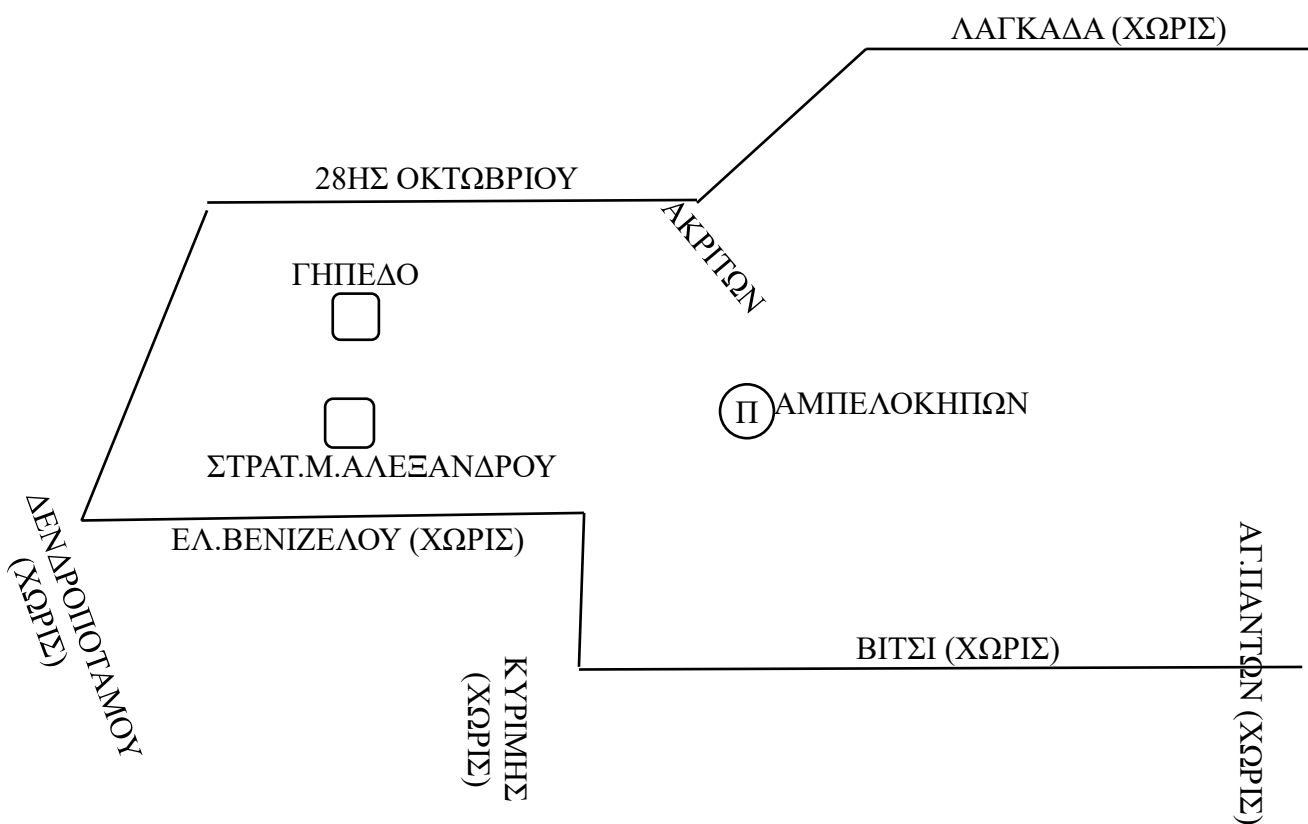

**ΤΟ ΑΝΤΙΘΕΤΟ ΑΠΟ ΠΙΑΤΣΑ ΜΕΤΕΩΡΩΝ.**

ΠΙΑΤΣΑ ΑΕΡΟΔΡΟΜΙΟΥ

**ΔΡΟΜΟ ΑΕΡΟΔΡΟΜΙΟΥ ΔΕΞΙΑ ΔΡΟΜΟ ΠΕΡΑΙΑΣ ΜΕΧΡΙ INTERSALONIKA (ΜΕ ΑΥΤΗΝ). ΑΡΙΣΤΕΡΑ ΔΡΟΜΟ ΗΥΑΤΤ , ΔΕΞΙΑ ΠΑΡΑΠΛΕΥΡΟΣ ΔΡΟΜΟΣ ΧΑΛΚΙΔΙΚΗΣ ΜΕΧΡΙ ΚΑΙ ΤΟ ΚΟΛΛΕΓΙΟ PINEWOOD. ΔΡΟΜΟ ΗΥΑΤΤ ΑΡΙΣΤΕΡΑ ΜΕΧΡΙ ΚΑΙ ΤΟ ΚΕΝΤΡΟ ΥΓΕΙΑΣ. ΑΡΙΣΤΕΡΑ ΜΕΧΡΙ ΠΡΑΣΙΝΑ ΦΑΝΑΡΙΑ. ΑΡΙΣΤΕΡΑ ΦΑΝΑΡΙΑ ΑΕΡΟΔΡΟΜΙΟΥ.**

**ΠΙΑΤΣΑ ΑΜΠΕΛΟΚΗΠΩΝ**  
**(Μ.ΑΛΕΞΑΝΔΡΟΥ-ΠΛ.ΕΠΤΑΛΟΦΟΥ)**

**ΔΕΝΔΡΟΠΟΤΑΜΟΥ (ΧΩΡΙΣ), ΔΕΞΙΑ 28ΗΣ ΟΚΤΩΒΡΙΟΥ (ΜΟΝΑ-ΖΥΓΑ) , ΑΡΙΣΤΕΡΑ ΑΚΡΙΤΩΝ, ΔΕΞΙΑ ΛΑΓΚΑΔΑ (ΧΩΡΙΣ), ΔΕΞΙΑ ΑΓ.ΠΑΝΤΩΝ (ΧΩΡΙΣ), ΔΕΞΙΑ ΒΙΤΣΙ (ΧΩΡΙΣ), ΔΕΞΙΑ ΚΥΡΙΜΗΣ (ΧΩΡΙΣ), ΑΡΙΣΤΕΡΑ ΒΕΝΙΖΕΛΟΥ (ΧΩΡΙΣ), ΜΕΧΡΙ ΔΕΝΔΡΟΠΟΤΑΜΟΥ (ΧΩΡΙΣ).**

(ΑΝΔΡ.ΓΕΩΡΓΙΟΥ ΜΕ 26ΗΣ ΟΚΤΩΒΡΙΟΥ)

ΑΠΟ ΦΑΝΑΡΙΑ 26ΗΣ ΟΚΤΩΒΡΙΟΥ ΜΕ ΠΑΛΑΙΟΥ ΣΙΔ.ΣΤΑΘΜΟΥ ΜΕΧΡΙ ΤΟ ΓΗΠΕΔΟ ΘΕΡΜΑΙΚΟΥ (ΧΩΡΙΣ ΑΥΤΟ). ΑΠΟ 26ΗΣ ΟΚΤΩΒΡΙΟΥ, ΔΕΞΙΑ ΜΙΝΩΤΑΥΡΟΥ, ΑΡΙΣΤΕΡΑ ΝΙΚ.ΟΥΡΑΝΟΥ, ΔΕΞΙΑ ΡΩΞΑΝΗΣ, ΔΕΞΙΑ ΝΕΑ ΔΙΑΝΟΙΞΗ ΠΑΛΑΙΟΥ ΣΙΔ.ΣΤΑΘΜΟΥ ΜΕΧΡΙ ΤΟ ΦΑΝΑΡΙ ΤΗΣ 26ΗΣ ΟΚΤΩΒΡΙΟΥ.ΤΑ ΟΡΙΑ ΜΕΣΑ ΣΤΟ ΛΙΜΑΝΙ ΝΟΗΤΑ ΕΙΝΑΙ ΑΠΟ ΤΟ ΤΕΛΟΣ ΤΗΣ ΠΙΑΤΣΑΣ ΤΟΥ ΕΠΙΒΑΤΙΚΟΥ ΣΤΑΘΜΟΥ ΕΩΣ ΤΗΝ ΠΥΛΗ 10 (ΧΩΡΙΣ ΑΥΤΑ), ΕΩΣ ΤΟ ΤΕΛΩΝΕΙΟ ΚΑΙ ΤΗΣ ΠΥΛΗΣ 16 (ΧΩΡΙΣ).